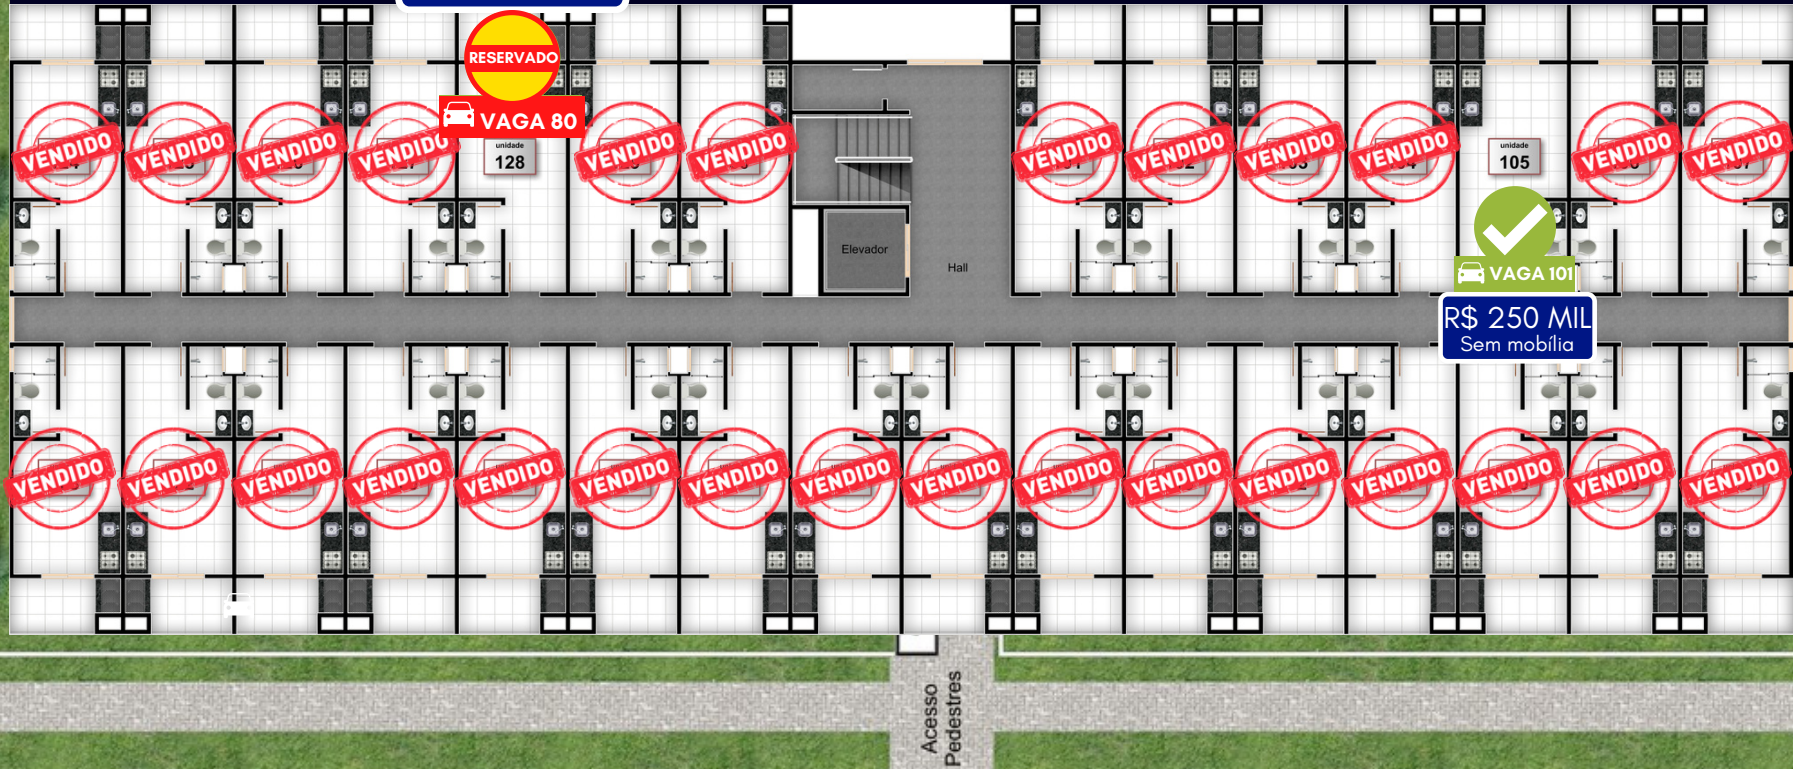

R\$ 250 MIL
Sem mobília

1º ANDAR

Acesso Pedestres

Av. Beira Mar

R\$ 250 MIL
Sem mobília

R\$ 250 MIL
Sem mobília

2º ANDAR

R\$ 265 MIL
Com mobília

R\$ 250 MIL
Sem mobília

Av. Beira Mar

3º ANDAR

Av. Beira Mar

Rua Dr. Xavier da Veiga

Av. Beira Mar

TÉRREO - VAGAS

Rua Dr. Gadowski