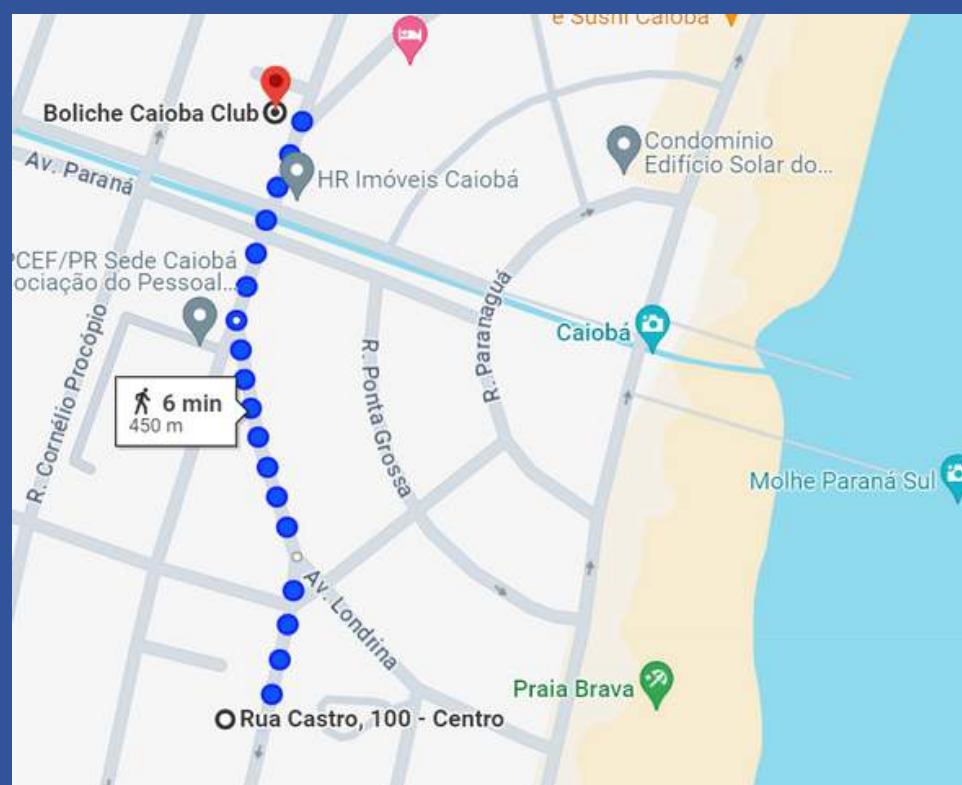

GARDEN SKYE

2 QUARTOS (1 SUÍTE)
(TERRAÇO PRIVATIVO)

SKYE

1713

INVLABEL

ROLE PARA BAIXO

 **2 QUADRAS DO MAR (CAIOBÁ)**

 **PRÓXIMO AO BOLICHE CAIOBÁ E CASA DO CAMARÃO**

 **RUA CASTRO, NO CORAÇÃO DE CAIOBÁ**

VEJA O MAPA DE LOCALIZAÇÃO ABAIXO 

ROLE PARA BAIXO 

AP GARDEN
AP 12 (FACE LESTE)

**PRÉDIO COM
ELEVADOR**

**PRÉDIO COM
PISCINA**

**PRÉDIO COM
SALÃO DE FESTAS**

**SALA DE
ESTAR**