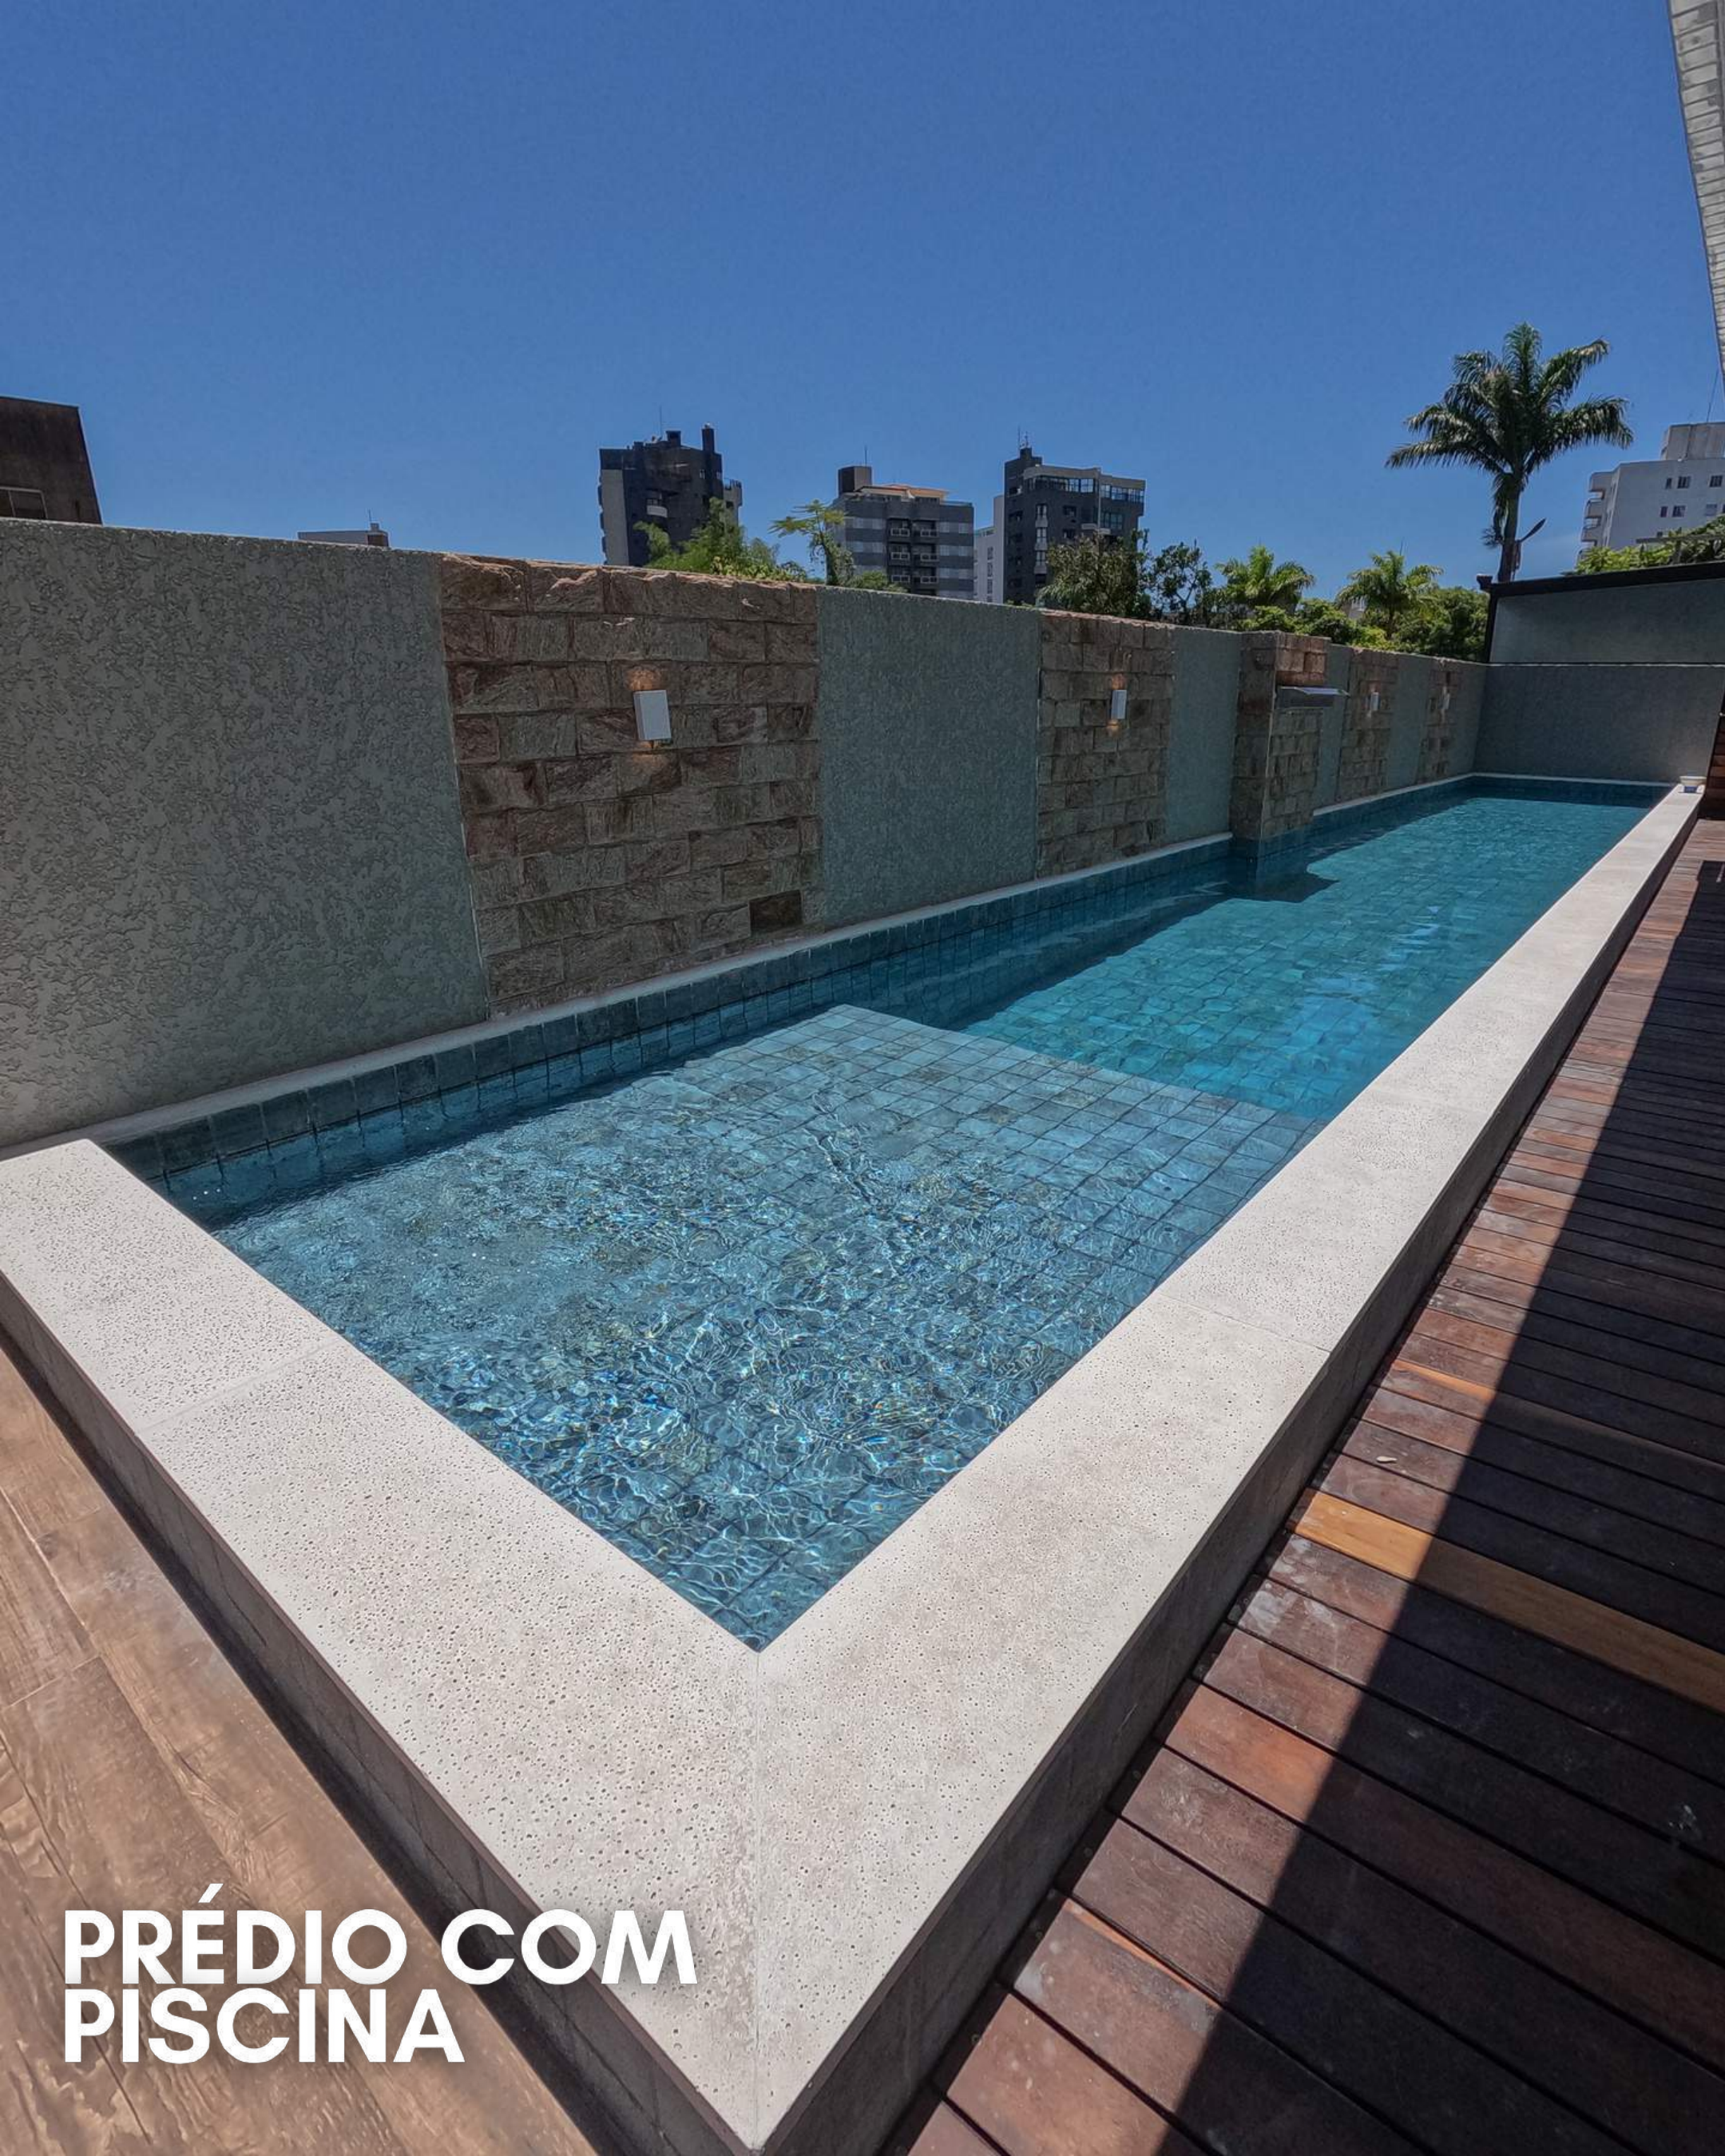

GARDEN SKYE

2 QUARTOS (1 SUÍTE)
(TERRAÇO PRIVATIVO)

SKYE

1713

INVLABEL

ROLE PARA BAIXO

 **2 QUADRAS DO MAR (CAIOBÁ)**

 **PRÓXIMO AO BOLICHE CAIOBÁ E CASA DO CAMARÃO**

 **RUA CASTRO, NO CORAÇÃO DE CAIOBÁ**

VEJA O MAPA DE LOCALIZAÇÃO ABAIXO 

ROLE PARA BAIXO 

AP GARDEN
AP 12 (FACE LESTE)

**PRÉDIO COM
ELEVADOR**

**PRÉDIO COM
PISCINA**

**PRÉDIO COM
SALÃO DE FESTAS**

**SALA DE
ESTAR**