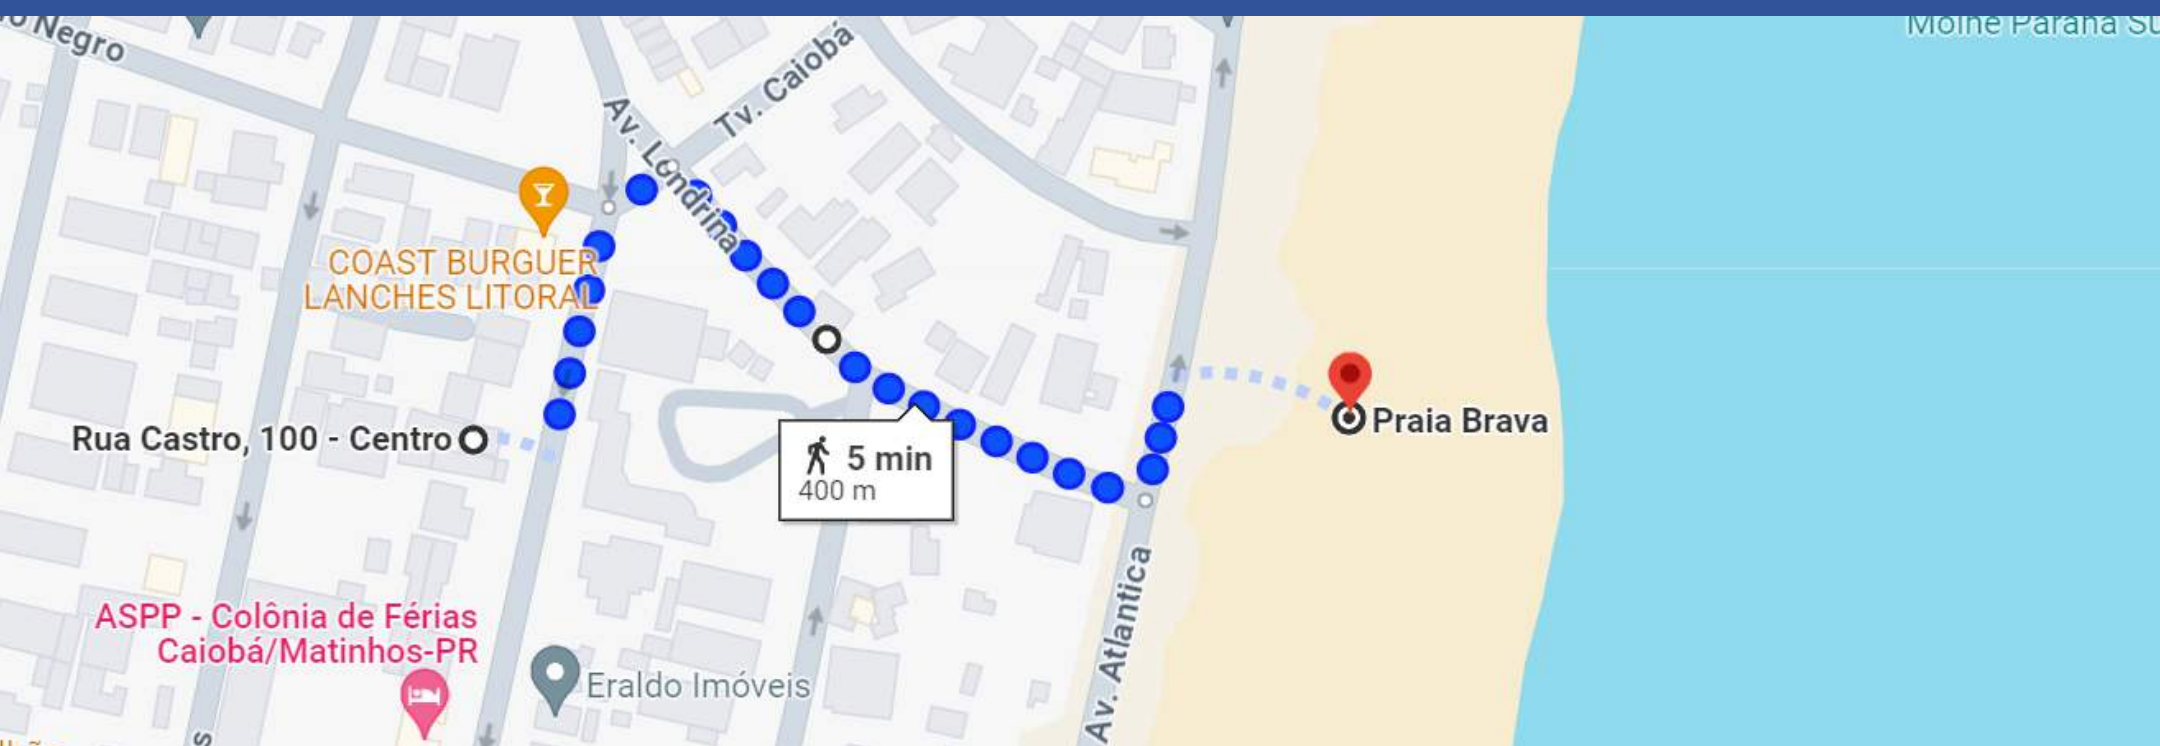

AP 21 SKYE

2 QUARTOS (1 SUÍTE)
(FACE LESTE)

SKYE

1713

ROLE PARA BAIXO

 **2 QUADRAS DO MAR (CAIOBÁ)**

 **PRÓXIMO AO BOLICHE CAIOBÁ E CASA DO CAMARÃO**

 **RUA CASTRO, NO CORAÇÃO DE CAIOBÁ**

VEJA O MAPA DE LOCALIZAÇÃO ABAIXO 

ROLE PARA BAIXO 

APARTAMENTO TIPO
AP 21 (FACE LESTE)

ELEVADOR

esplanas

**PRÉDIO COM
ELEVADOR**

A MA
ESTE
PORTA
OU FU
ASSUR
DANO

sol