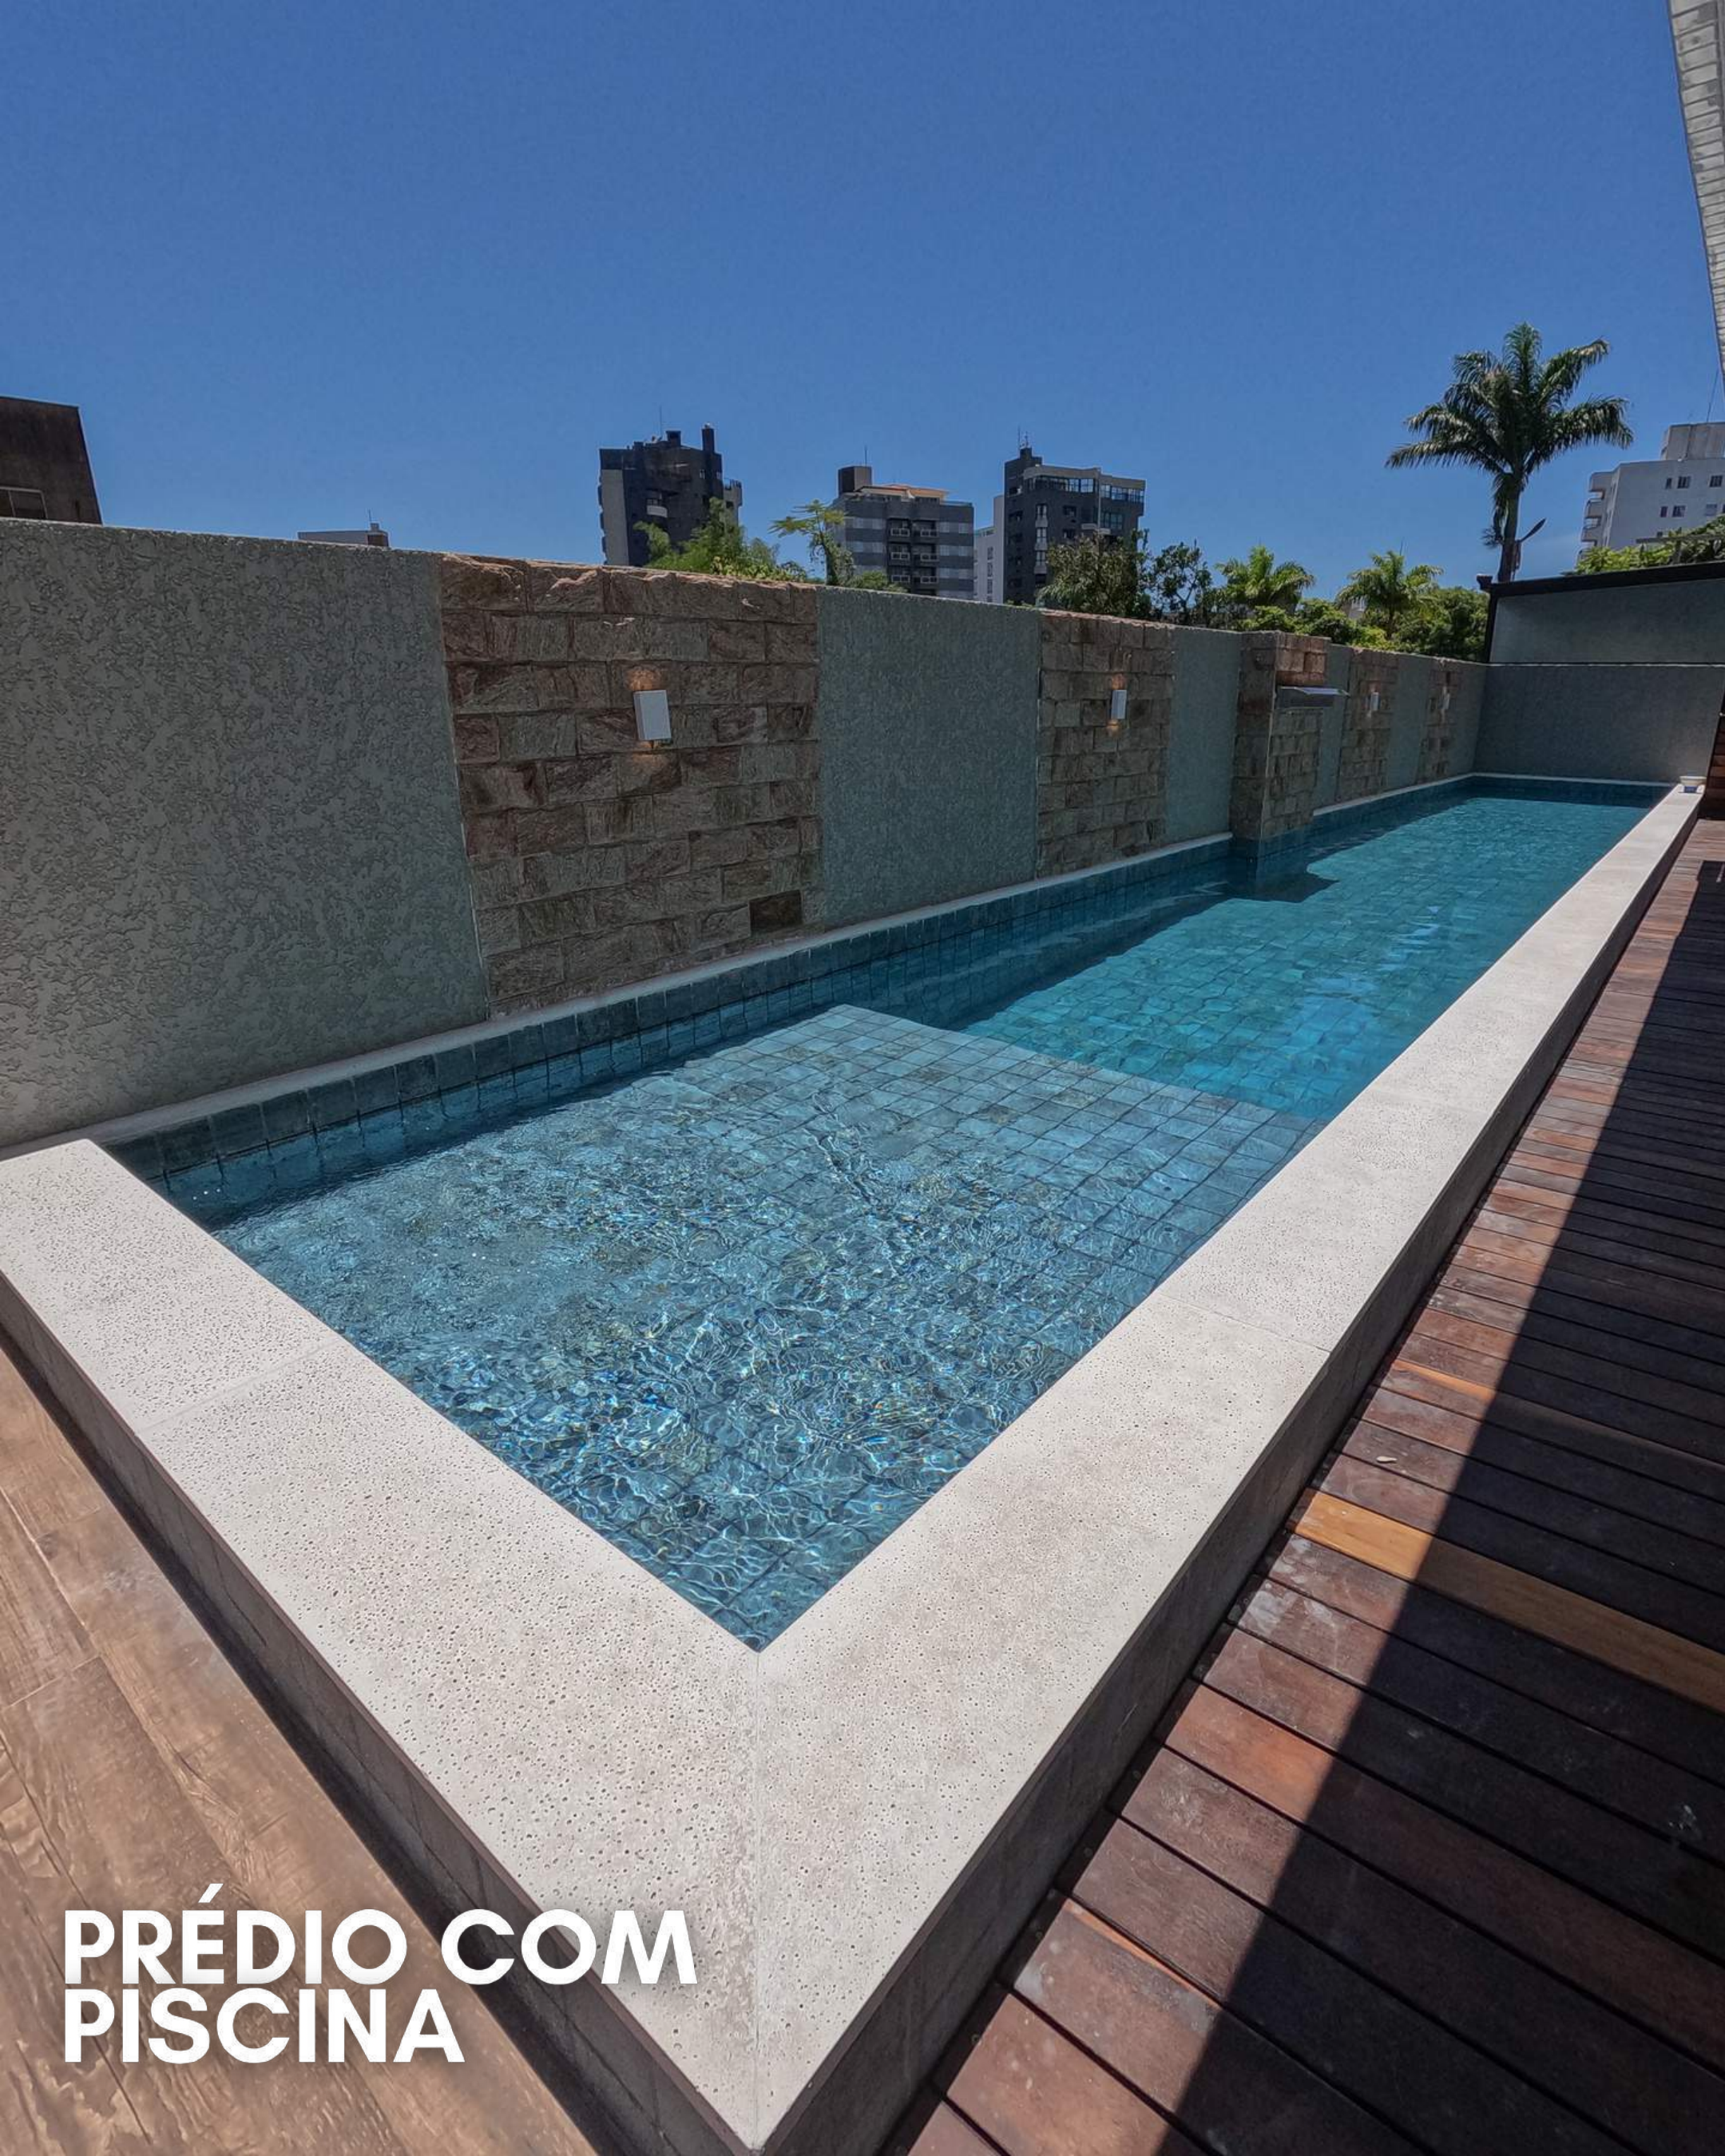

AP 21 SKYE

2 QUARTOS (1 SUÍTE)
(FACE LESTE)

SKYE

1713

ROLE PARA BAIXO

 **2 QUADRAS DO MAR (CAIOBÁ)**

 **PRÓXIMO AO BOLICHE CAIOBÁ E CASA DO CAMARÃO**

 **RUA CASTRO, NO CORAÇÃO DE CAIOBÁ**

VEJA O MAPA DE LOCALIZAÇÃO ABAIXO 

ROLE PARA BAIXO 

APARTAMENTO TIPO
AP 21 (FACE LESTE)

ELEVADOR

esplanas

**PRÉDIO COM
ELEVADOR**

A MA
ESTE
PORTA
OU FU
ASSUR
DANO

sol