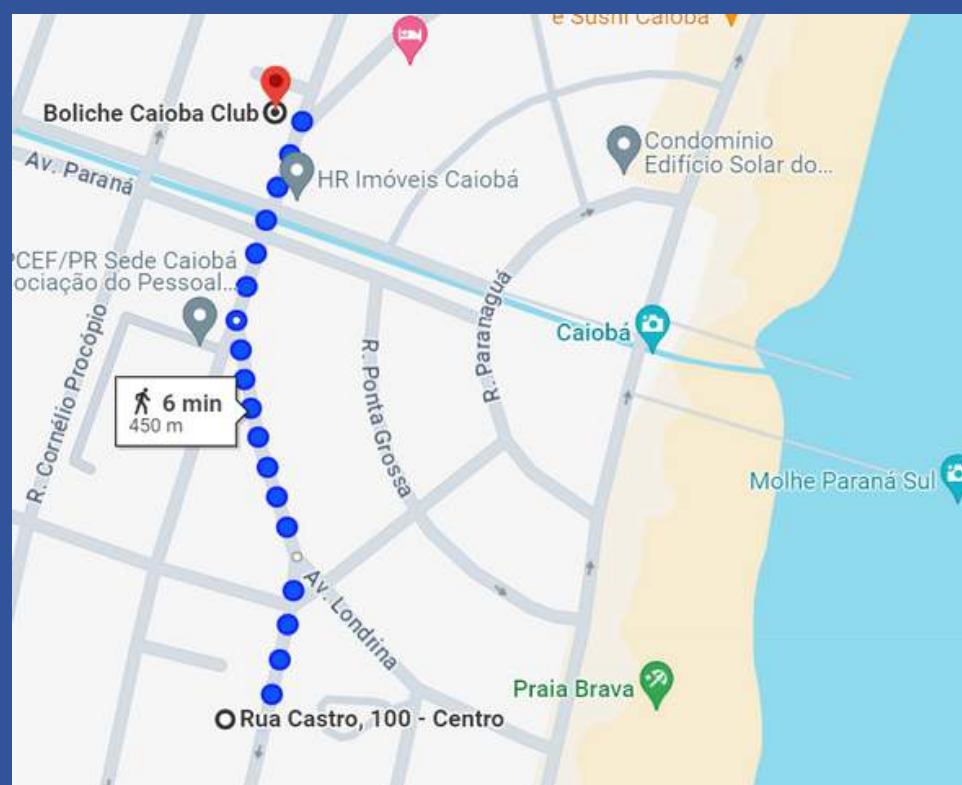

AP 21 SKYE

2 QUARTOS (1 SUÍTE)
(FACE LESTE)

SKYE

1713

ROLE PARA BAIXO

 **2 QUADRAS DO MAR (CAIOBÁ)**

 **PRÓXIMO AO BOLICHE CAIOBÁ E CASA DO CAMARÃO**

 **RUA CASTRO, NO CORAÇÃO DE CAIOBÁ**

VEJA O MAPA DE LOCALIZAÇÃO ABAIXO 

ROLE PARA BAIXO 

APARTAMENTO TIPO
AP 21 (FACE LESTE)

ELEVADOR

esplanas

**PRÉDIO COM
ELEVADOR**

A MA
ESTE
PORTA
OU FU
ASSUR
DANO

sol