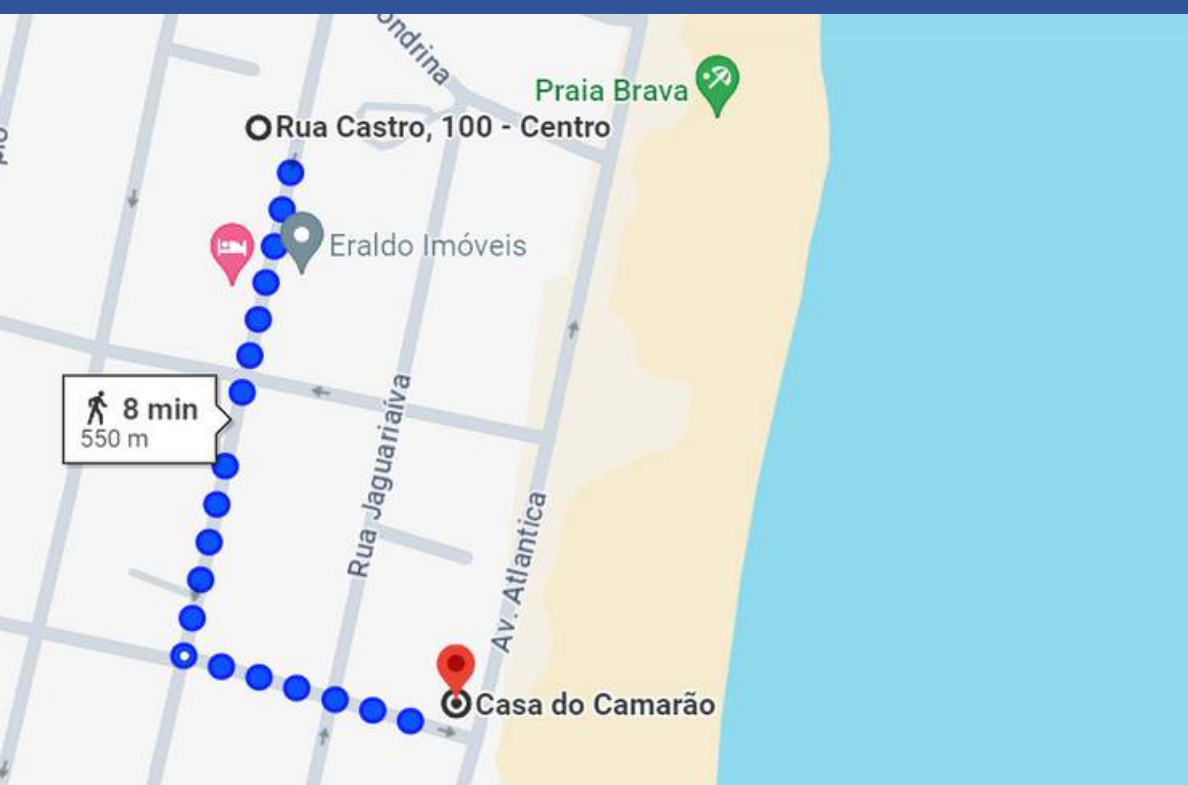

AP 21 SKYE

2 QUARTOS (1 SUÍTE)
(FACE LESTE)

SKYE

1713

ROLE PARA BAIXO

 **2 QUADRAS DO MAR (CAIOBÁ)**

 **PRÓXIMO AO BOLICHE CAIOBÁ E CASA DO CAMARÃO**

 **RUA CASTRO, NO CORAÇÃO DE CAIOBÁ**

VEJA O MAPA DE LOCALIZAÇÃO ABAIXO 

ROLE PARA BAIXO 

APARTAMENTO TIPO
AP 21 (FACE LESTE)

ELEVADOR

esplanas

**PRÉDIO COM
ELEVADOR**

A MA
ESTE
PORTA
OU FU
ASSUR
DANO

sol