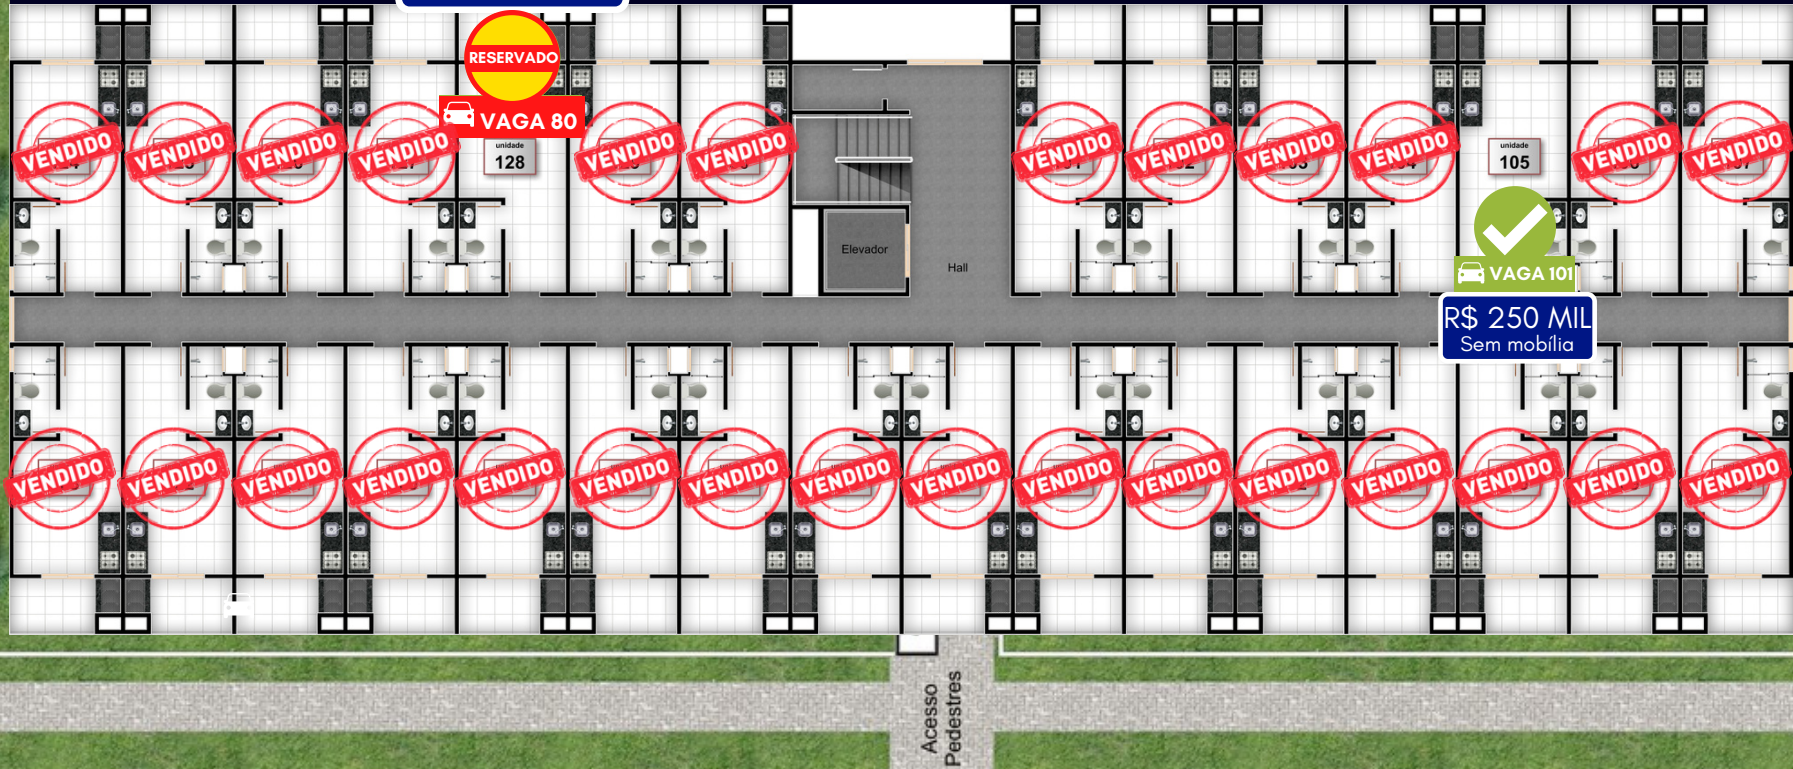

R\$ 250 MIL
Sem mobília

1º ANDAR

R\$ 250 MIL
Sem mobília

Av. Beira Mar

R\$ 250 MIL
Sem mobília

R\$ 250 MIL
Sem mobília

2º ANDAR

R\$ 265 MIL
Com mobília

R\$ 250 MIL
Sem mobília

Av. Beira Mar

3º ANDAR

Av. Beira Mar

Av. Beira Mar

Rua Dr. Xavier da Veiga

TÉRREO - VAGAS

Rua Dr. Gadowski