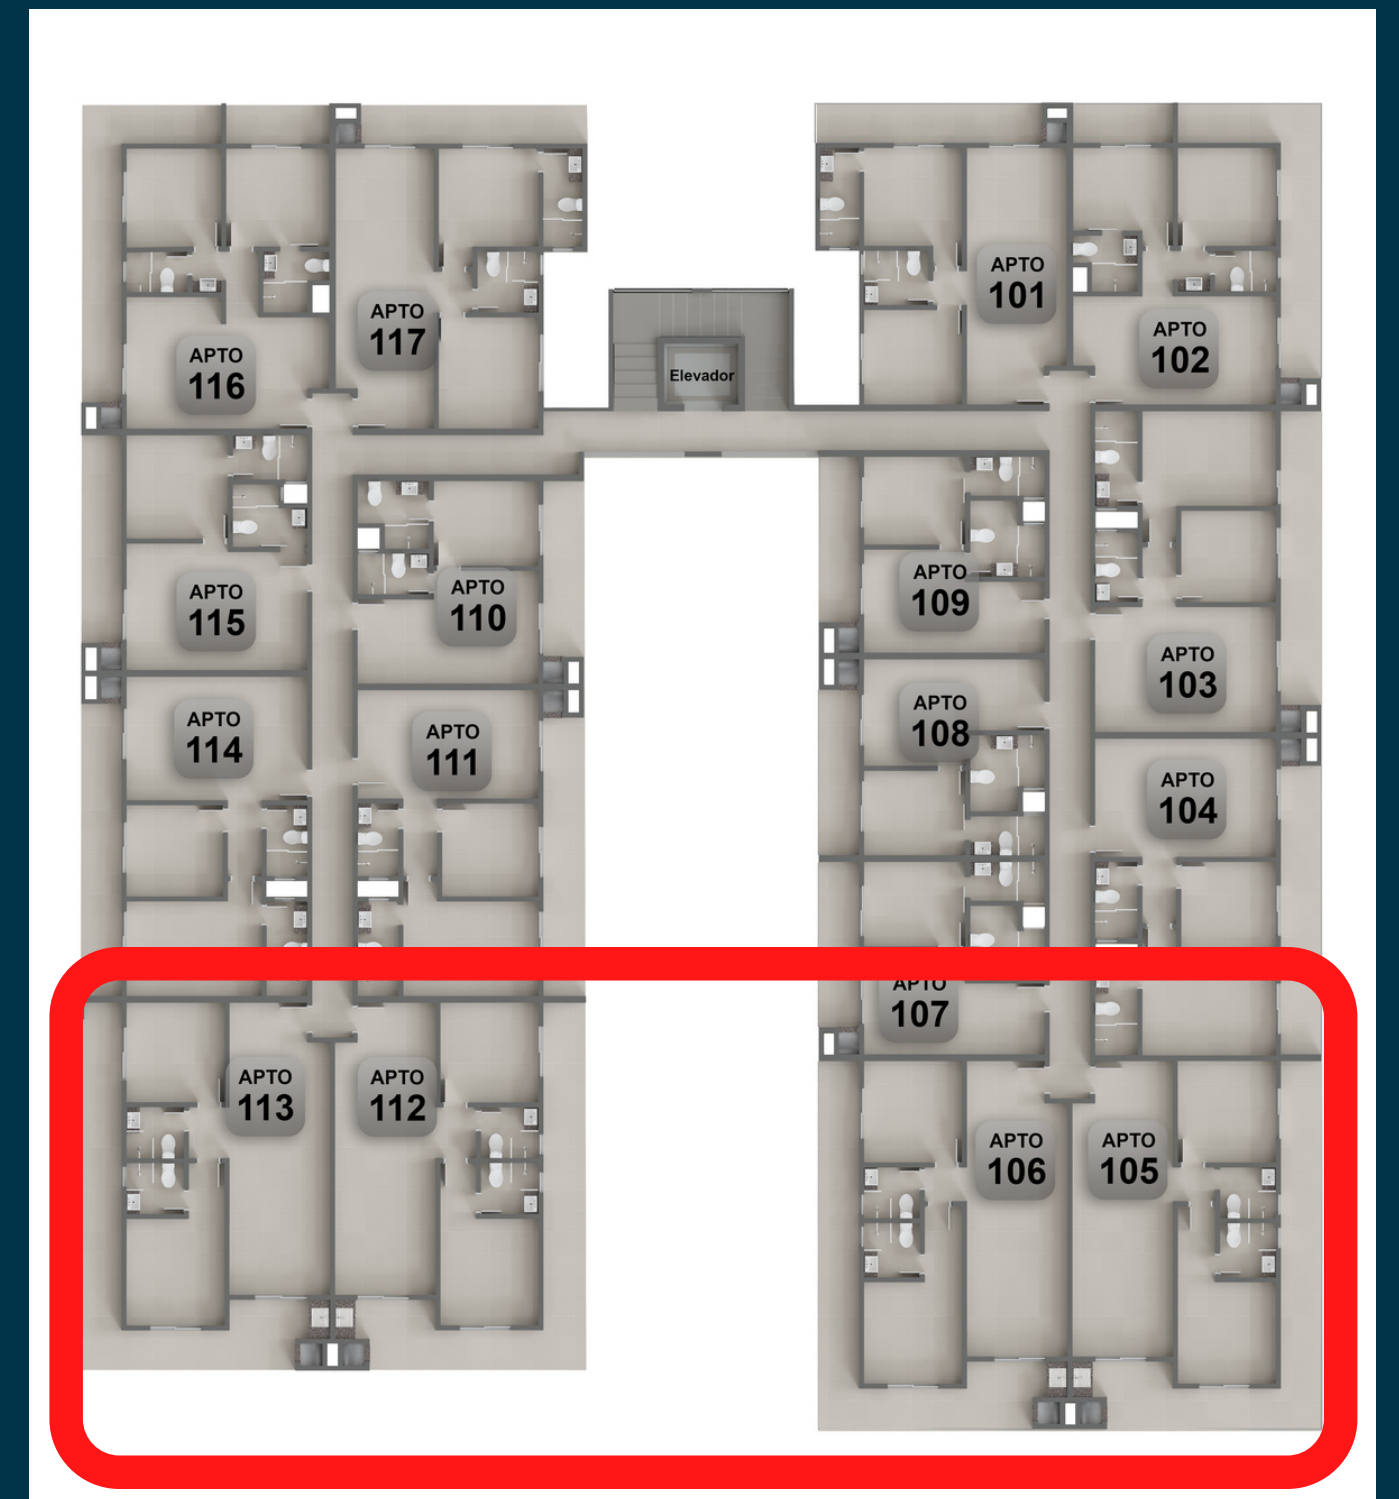

ALTAMARE

ALTAMARE
4661

ALTAMARE

PLANTA TIPO TÉRREO

LESTE (MAR )

4 UNIDADES

3 QUARTOS SENDO 1 SUÍTE

PLANTA TIPO FRENTE

10 UNIDADES

2 QUARTOS SENDO 1 SUÍTE

PLANTA TIPO MEIO 1

LESTE (MAR )

11 UNIDADES

2 QUARTOS SENDO 1 SUÍTE

PLANTA TIPO MEIO 2

3 UNIDADES
1 QUARTO SENDO 1 SUÍTE + 1 BWC

PLANTA TIPO MEIO 3

3 UNIDADES

1 QUARTO SENDO 1 SUÍTE + 1 BWC

PLANTA TIPO MEIO 4

5 UNIDADES

1 QUARTO SENDO 1 SUÍTE + 1 BWC

PLANTA TIPO MEIO 5

2 UNIDADES
1 QUARTO SENDO 1 SUÍTE + 1 BWC

PLANTA TIPO FUNDOS

10 UNIDADES

2 QUARTOS SENDO 1 SUÍTE

COBERTURA DUPLEX FRENTE (Pav. Inferior)

LESTE (MAR )

2 UNIDADES
3 QUARTOS SENDO 2 SUÍTES

COBERTURA DUPLEX FRENTE (Pav. Superior)

2 UNIDADES
3 QUARTOS SENDO 2 SUÍTES