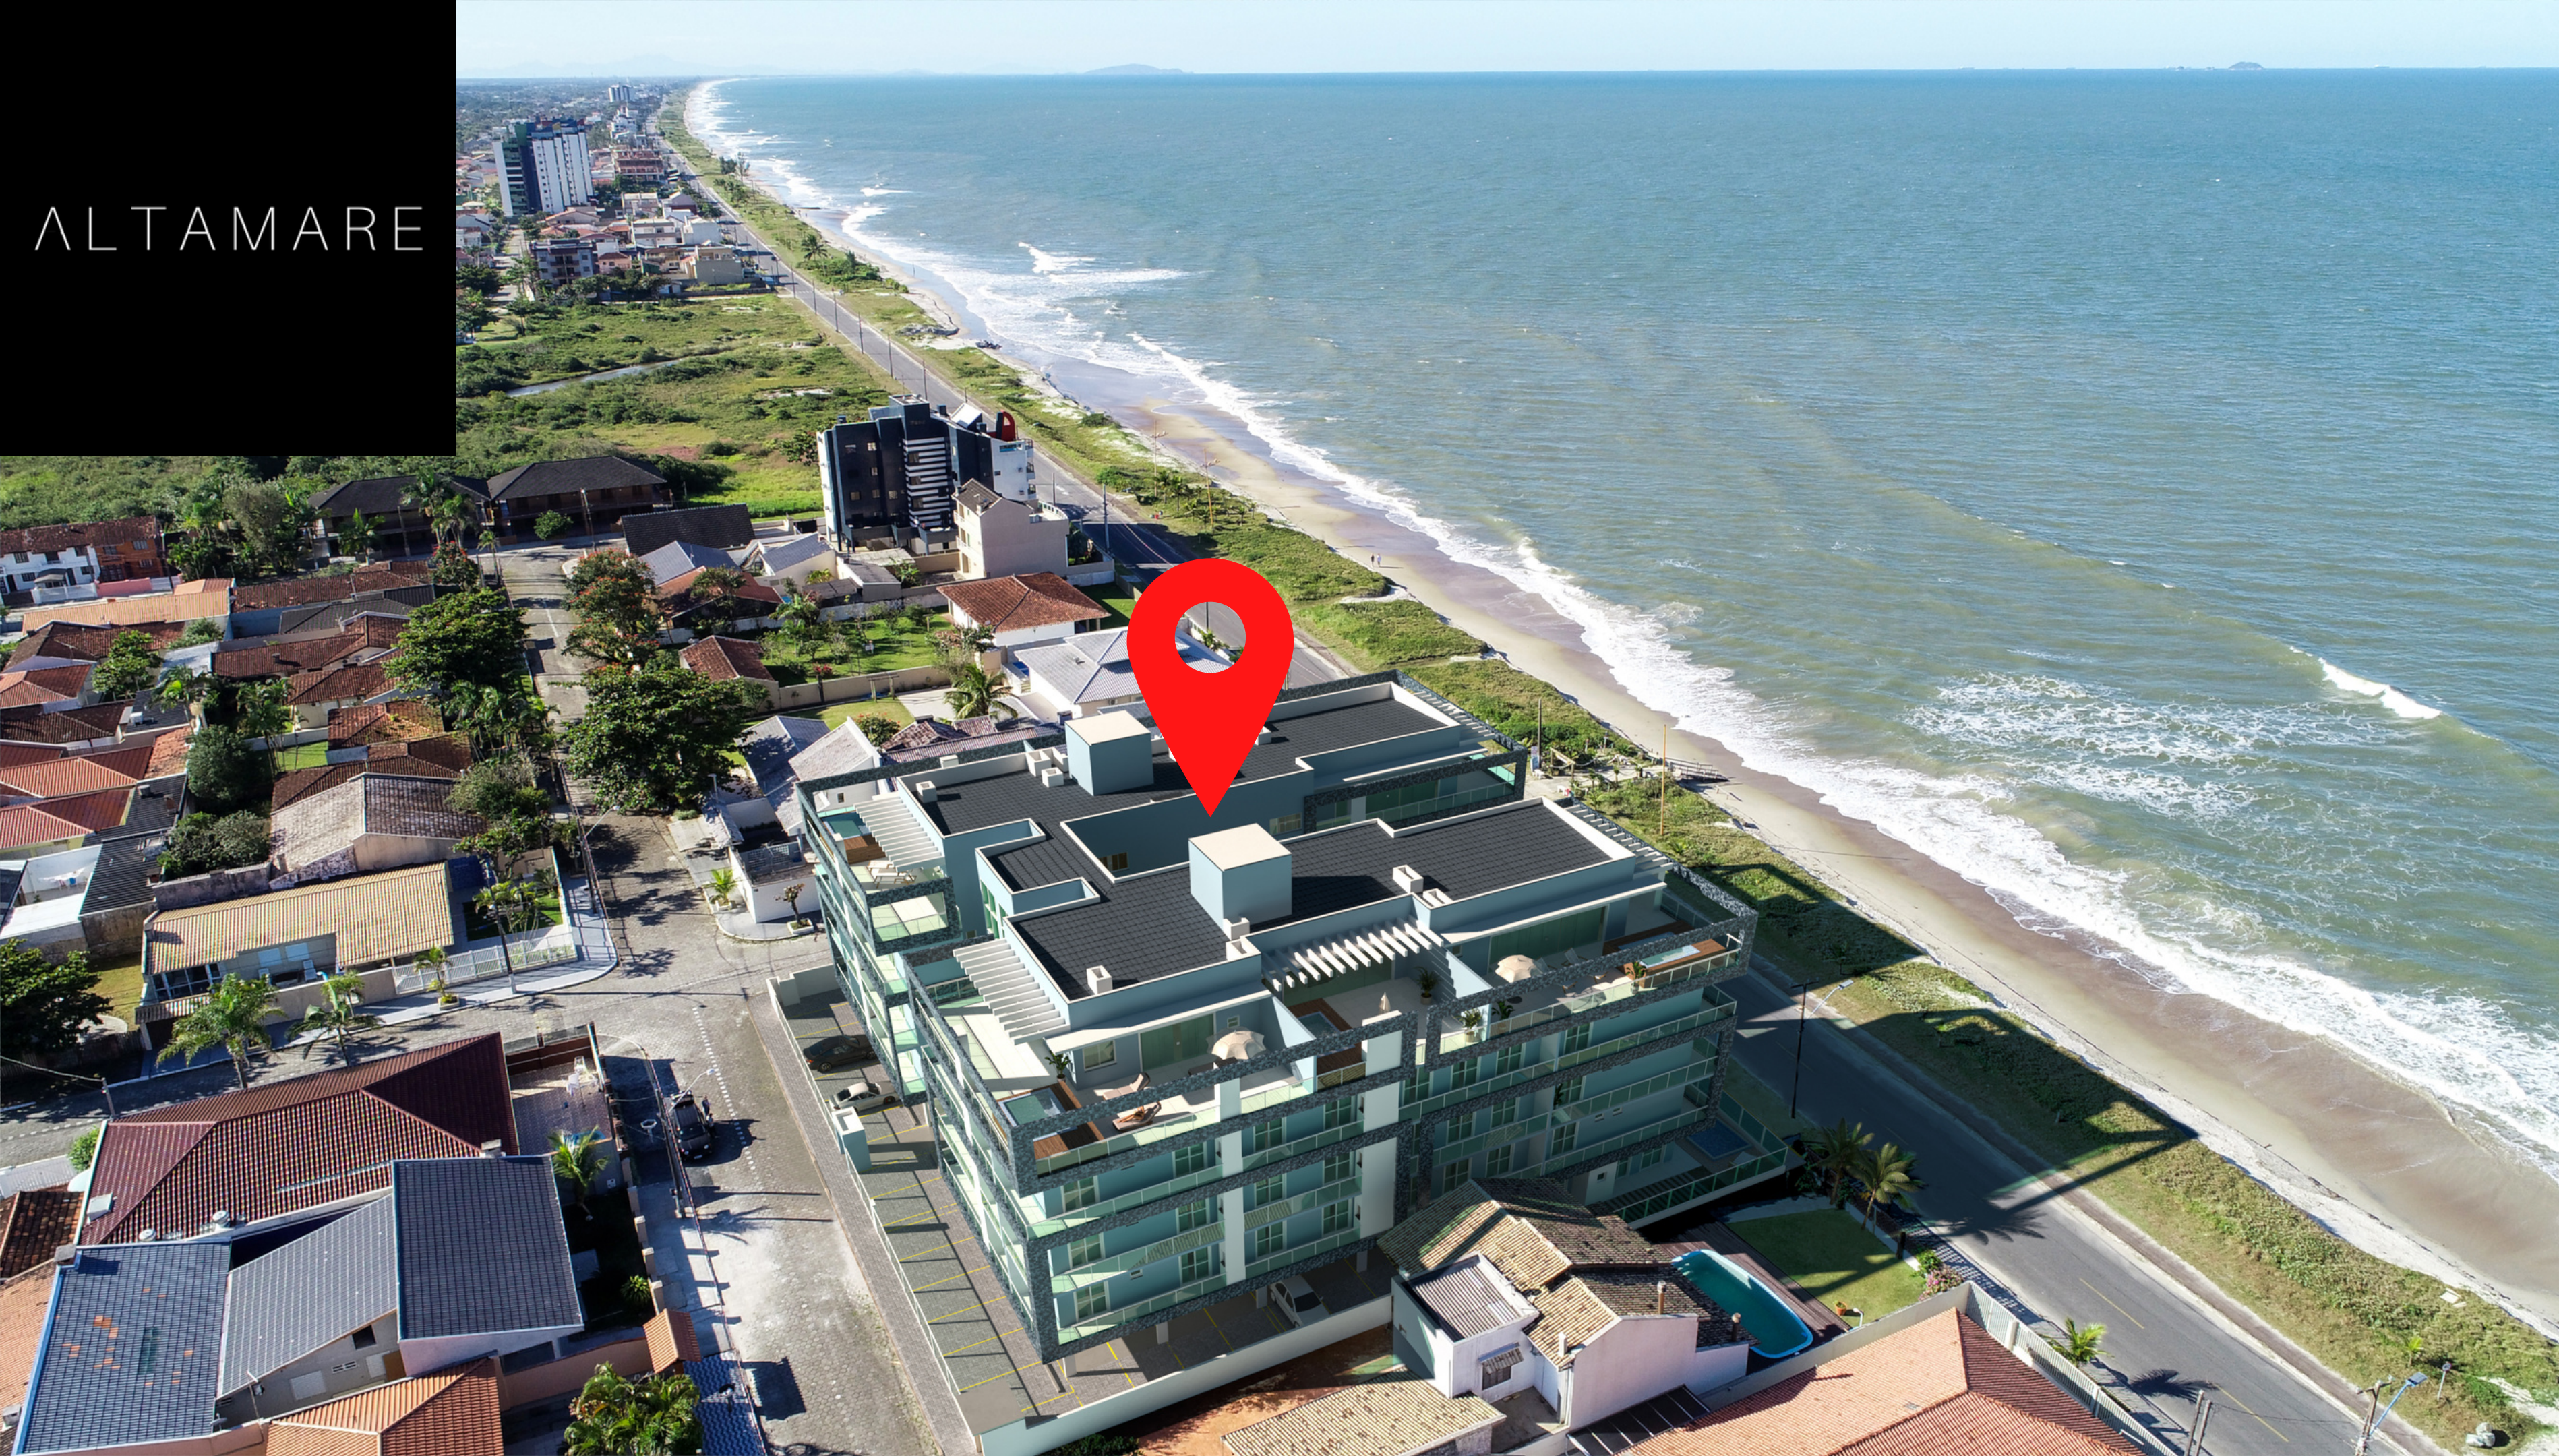

COBERTURA DUPLEX FUNDOS (Pav. Superior)

LESTE (MAR )

2 UNIDADES

3 QUARTOS SENDO 3 SUÍTES

ALTAMARE

LOCALIZAÇÃO

FRENTE PARA O MAR - BALNEÁRIO SAINT ETIENNE

Av. Beira Mar, esquina com a Rua Principal
Matinhos/PR

ALTAMARE