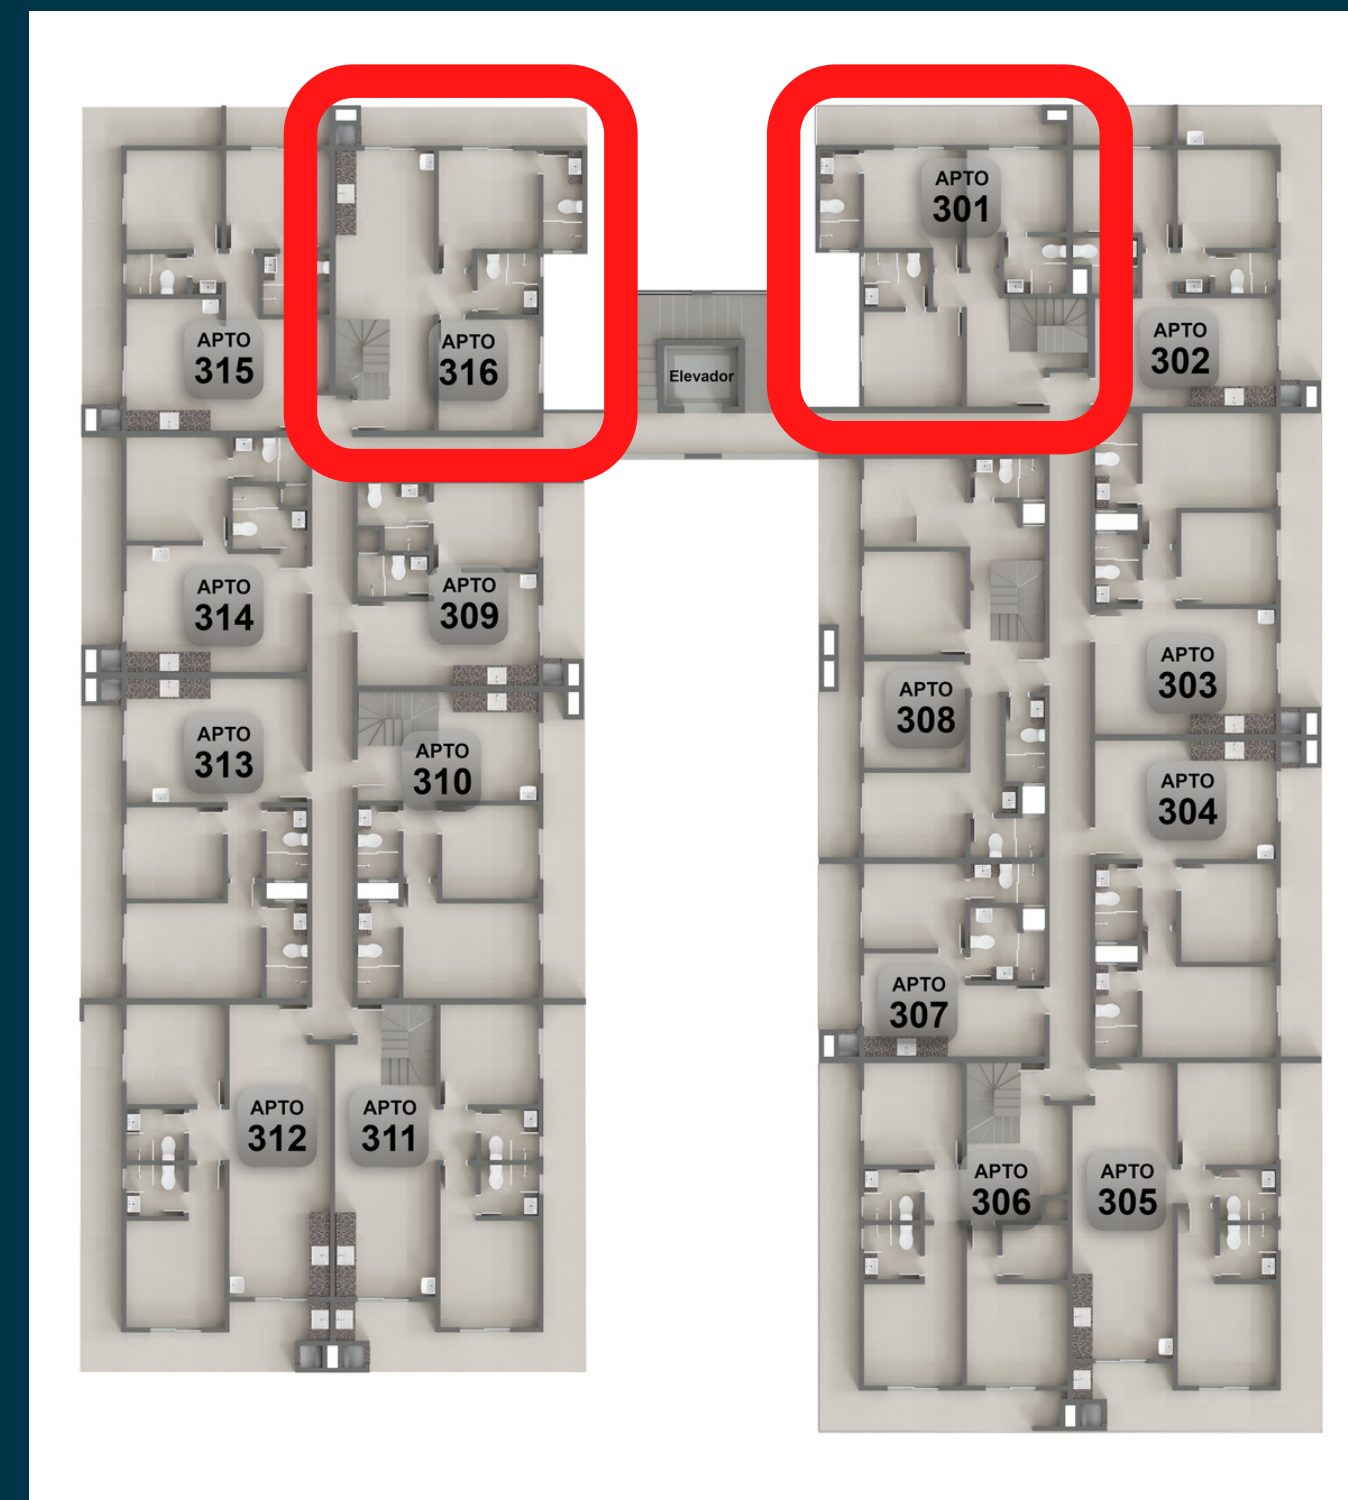

10 UNIDADES

2 QUARTOS SENDO 1 SUÍTE

PLANTA TIPO MEIO 1

LESTE (MAR )

11 UNIDADES

2 QUARTOS SENDO 1 SUÍTE

PLANTA TIPO MEIO 2

3 UNIDADES
1 QUARTO SENDO 1 SUÍTE + 1 BWC

PLANTA TIPO FUNDOS

10 UNIDADES

2 QUARTOS SENDO 1 SUÍTE

COBERTURA DUPLEX FRENTE (Pav. Inferior)

LESTE (MAR )

2 UNIDADES
3 QUARTOS SENDO 2 SUÍTES

COBERTURA DUPLEX FRENTE (Pav. Superior)

2 UNIDADES
3 QUARTOS SENDO 2 SUÍTES

COBERTURA DUPLEX MEIO (Pav. Inferior)

2 UNIDADES
4 QUARTOS SENDO 2 SUÍTES

COBERTURA DUPLEX MEIO (Pav. Superior)

2 UNIDADES
4 QUARTOS SENDO 2 SUÍTES

COBERTURA DUPLEX FUNDOS (Pav. Inferior)

2 UNIDADES
3 QUARTOS SENDO 3 SUÍTES

COBERTURA DUPLEX FUNDOS (Pav. Superior)

LESTE (MAR )

2 UNIDADES

3 QUARTOS SENDO 3 SUÍTES

ALTAMARE

LOCALIZAÇÃO

FRENTE PARA O MAR - BALNEÁRIO SAINT ETIENNE

Av. Beira Mar, esquina com a Rua Principal
Matinhos/PR