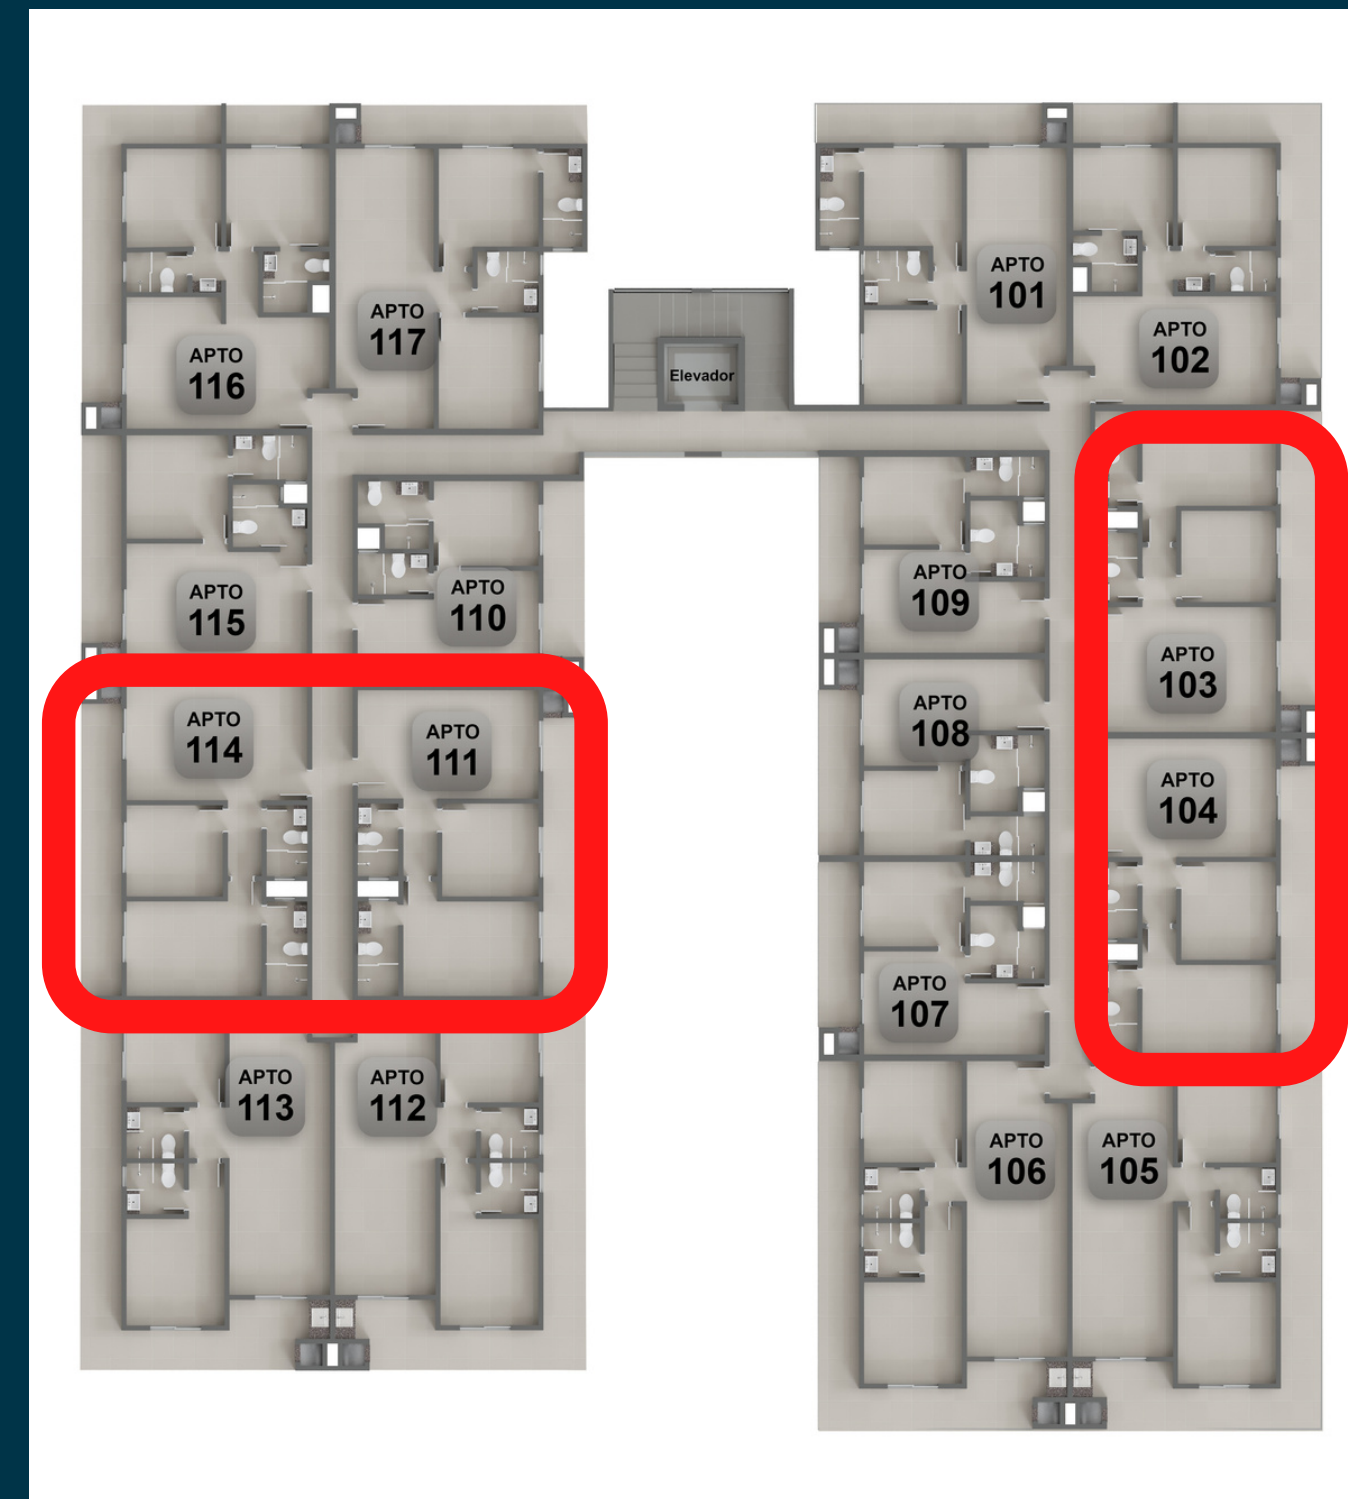

ALTAMARE

ALTAMARE
4661

ALTAMARE

PLANTA TIPO TÉRREO

LESTE (MAR )

4 UNIDADES

3 QUARTOS SENDO 1 SUÍTE

PLANTA TIPO FRENTE

10 UNIDADES

2 QUARTOS SENDO 1 SUÍTE

PLANTA TIPO MEIO 1

LESTE (MAR )

11 UNIDADES

2 QUARTOS SENDO 1 SUÍTE

PLANTA TIPO MEIO 2

3 UNIDADES
1 QUARTO SENDO 1 SUÍTE + 1 BWC

PLANTA TIPO MEIO 3

3 UNIDADES

1 QUARTO SENDO 1 SUÍTE + 1 BWC

PLANTA TIPO MEIO 4

5 UNIDADES

1 QUARTO SENDO 1 SUÍTE + 1 BWC

PLANTA TIPO MEIO 5

2 UNIDADES
1 QUARTO SENDO 1 SUÍTE + 1 BWC

PLANTA TIPO FUNDOS

10 UNIDADES

2 QUARTOS SENDO 1 SUÍTE

COBERTURA DUPLEX FRENTE (Pav. Inferior)

LESTE (MAR )

2 UNIDADES
3 QUARTOS SENDO 2 SUÍTES

COBERTURA DUPLEX FRENTE (Pav. Superior)

2 UNIDADES
3 QUARTOS SENDO 2 SUÍTES