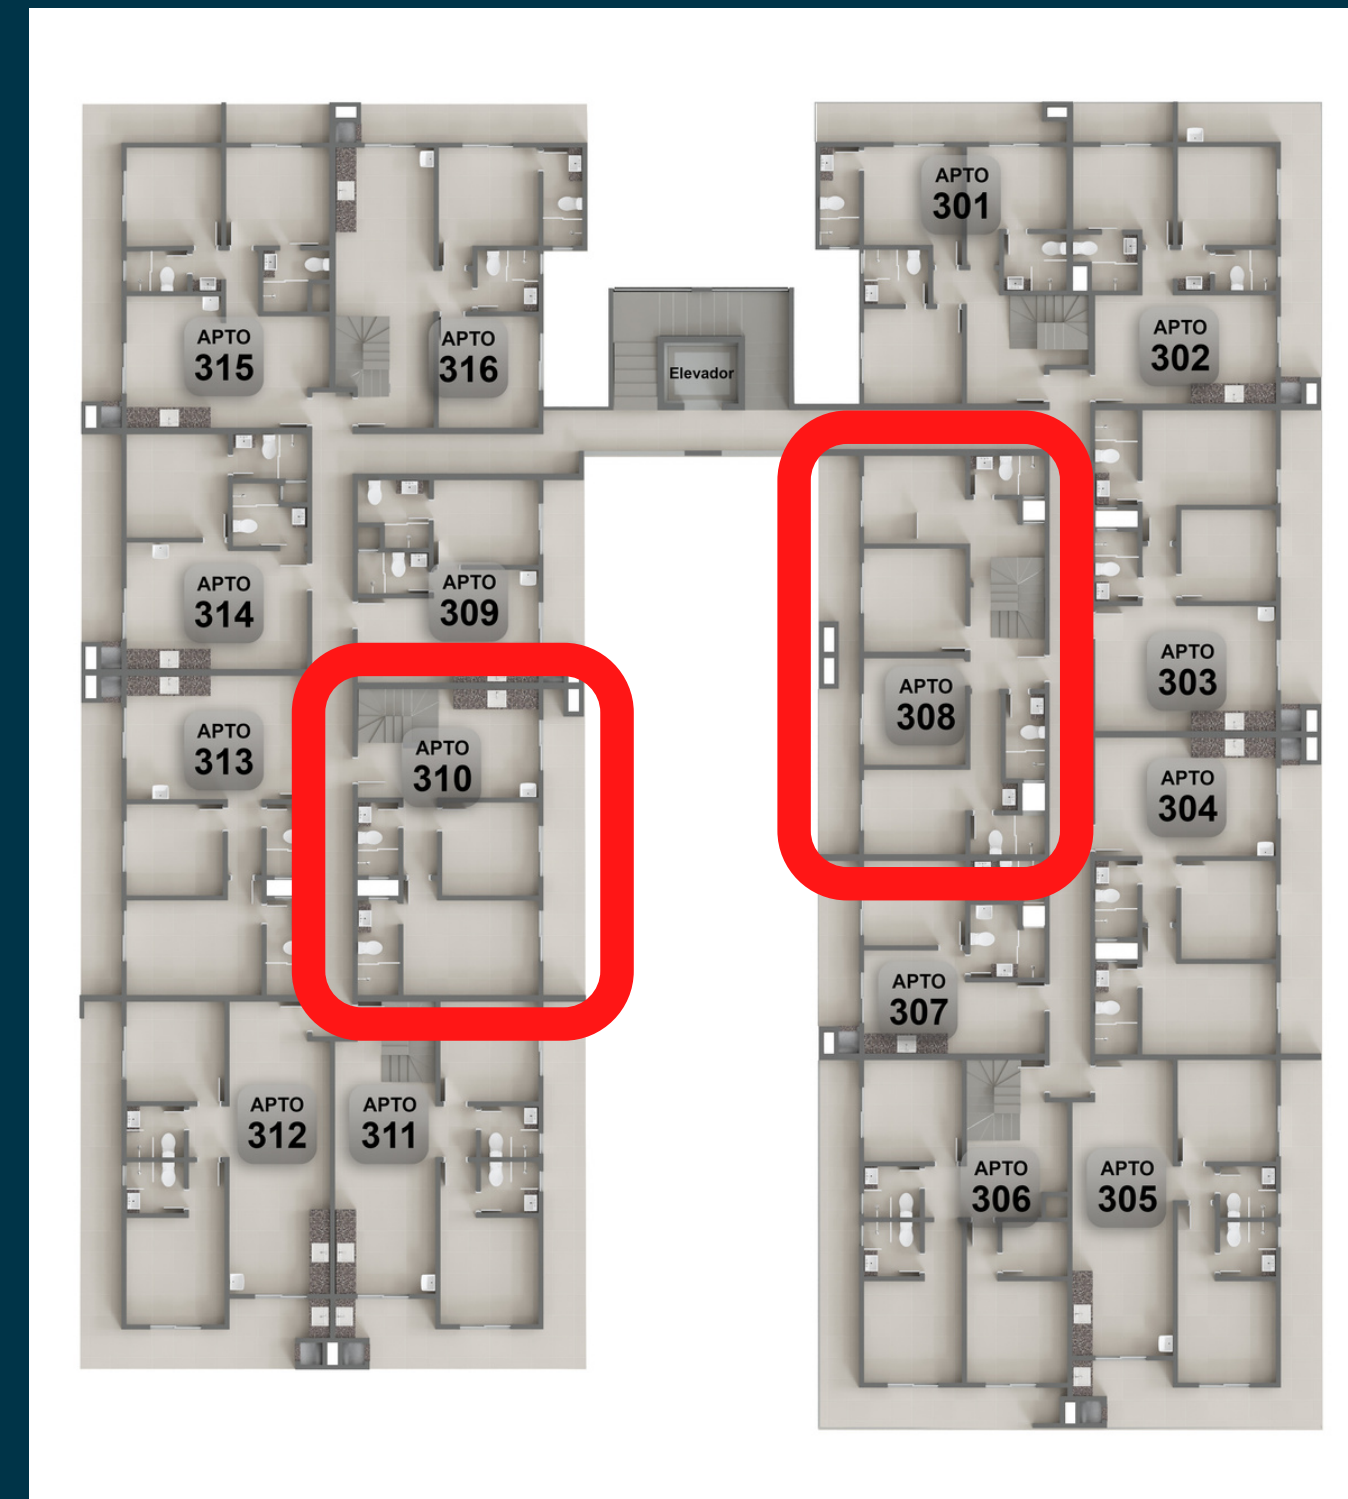

PLANTA TIPO MEIO 3

3 UNIDADES

1 QUARTO SENDO 1 SUÍTE + 1 BWC

PLANTA TIPO MEIO 4

5 UNIDADES

1 QUARTO SENDO 1 SUÍTE + 1 BWC

PLANTA TIPO MEIO 5

2 UNIDADES
1 QUARTO SENDO 1 SUÍTE + 1 BWC

PLANTA TIPO FUNDOS

10 UNIDADES

2 QUARTOS SENDO 1 SUÍTE

COBERTURA DUPLEX FRENTE (Pav. Inferior)

LESTE (MAR )

2 UNIDADES
3 QUARTOS SENDO 2 SUÍTES

COBERTURA DUPLEX FRENTE (Pav. Superior)

2 UNIDADES
3 QUARTOS SENDO 2 SUÍTES

COBERTURA DUPLEX MEIO (Pav. Inferior)

2 UNIDADES
4 QUARTOS SENDO 2 SUÍTES

COBERTURA DUPLEX MEIO (Pav. Superior)

2 UNIDADES
4 QUARTOS SENDO 2 SUÍTES

COBERTURA DUPLEX FUNDOS (Pav. Inferior)

2 UNIDADES
3 QUARTOS SENDO 3 SUÍTES

COBERTURA DUPLEX FUNDOS (Pav. Superior)

LESTE (MAR )

2 UNIDADES

3 QUARTOS SENDO 3 SUÍTES

ALTAMARE

LOCALIZAÇÃO

FRENTE PARA O MAR - BALNEÁRIO SAINT ETIENNE

Av. Beira Mar, esquina com a Rua Principal
Matinhos/PR