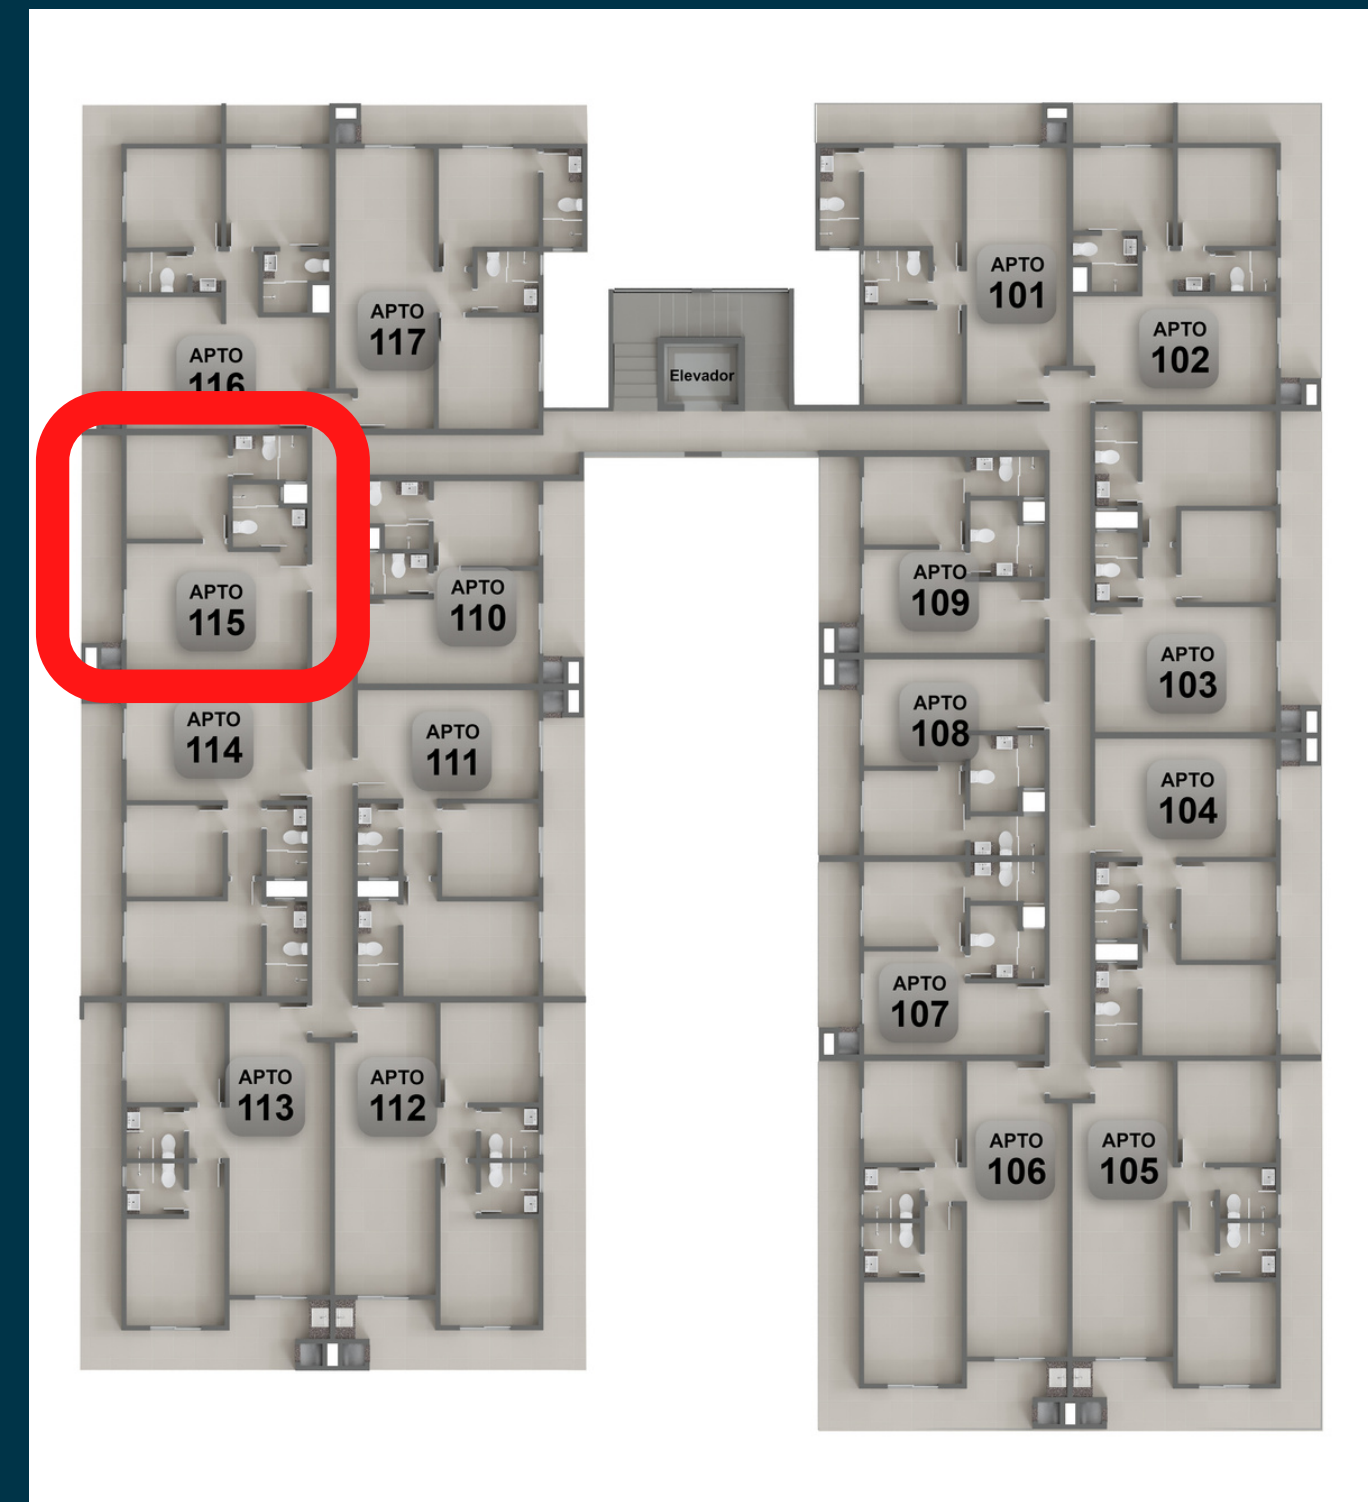

ALTAMARE

ALTAMARE
4661

ALTAMARE

PLANTA TIPO TÉRREO

LESTE (MAR )

4 UNIDADES

3 QUARTOS SENDO 1 SUÍTE

PLANTA TIPO FRENTE

10 UNIDADES

2 QUARTOS SENDO 1 SUÍTE

PLANTA TIPO MEIO 1

LESTE (MAR )

11 UNIDADES

2 QUARTOS SENDO 1 SUÍTE

PLANTA TIPO MEIO 2

3 UNIDADES
1 QUARTO SENDO 1 SUÍTE + 1 BWC

PLANTA TIPO MEIO 3

3 UNIDADES

1 QUARTO SENDO 1 SUÍTE + 1 BWC

PLANTA TIPO MEIO 4

5 UNIDADES

1 QUARTO SENDO 1 SUÍTE + 1 BWC

PLANTA TIPO MEIO 5

2 UNIDADES
1 QUARTO SENDO 1 SUÍTE + 1 BWC

PLANTA TIPO FUNDOS

10 UNIDADES

2 QUARTOS SENDO 1 SUÍTE

COBERTURA DUPLEX FRENTE (Pav. Inferior)

LESTE (MAR )

2 UNIDADES
3 QUARTOS SENDO 2 SUÍTES

COBERTURA DUPLEX FRENTE (Pav. Superior)

2 UNIDADES
3 QUARTOS SENDO 2 SUÍTES