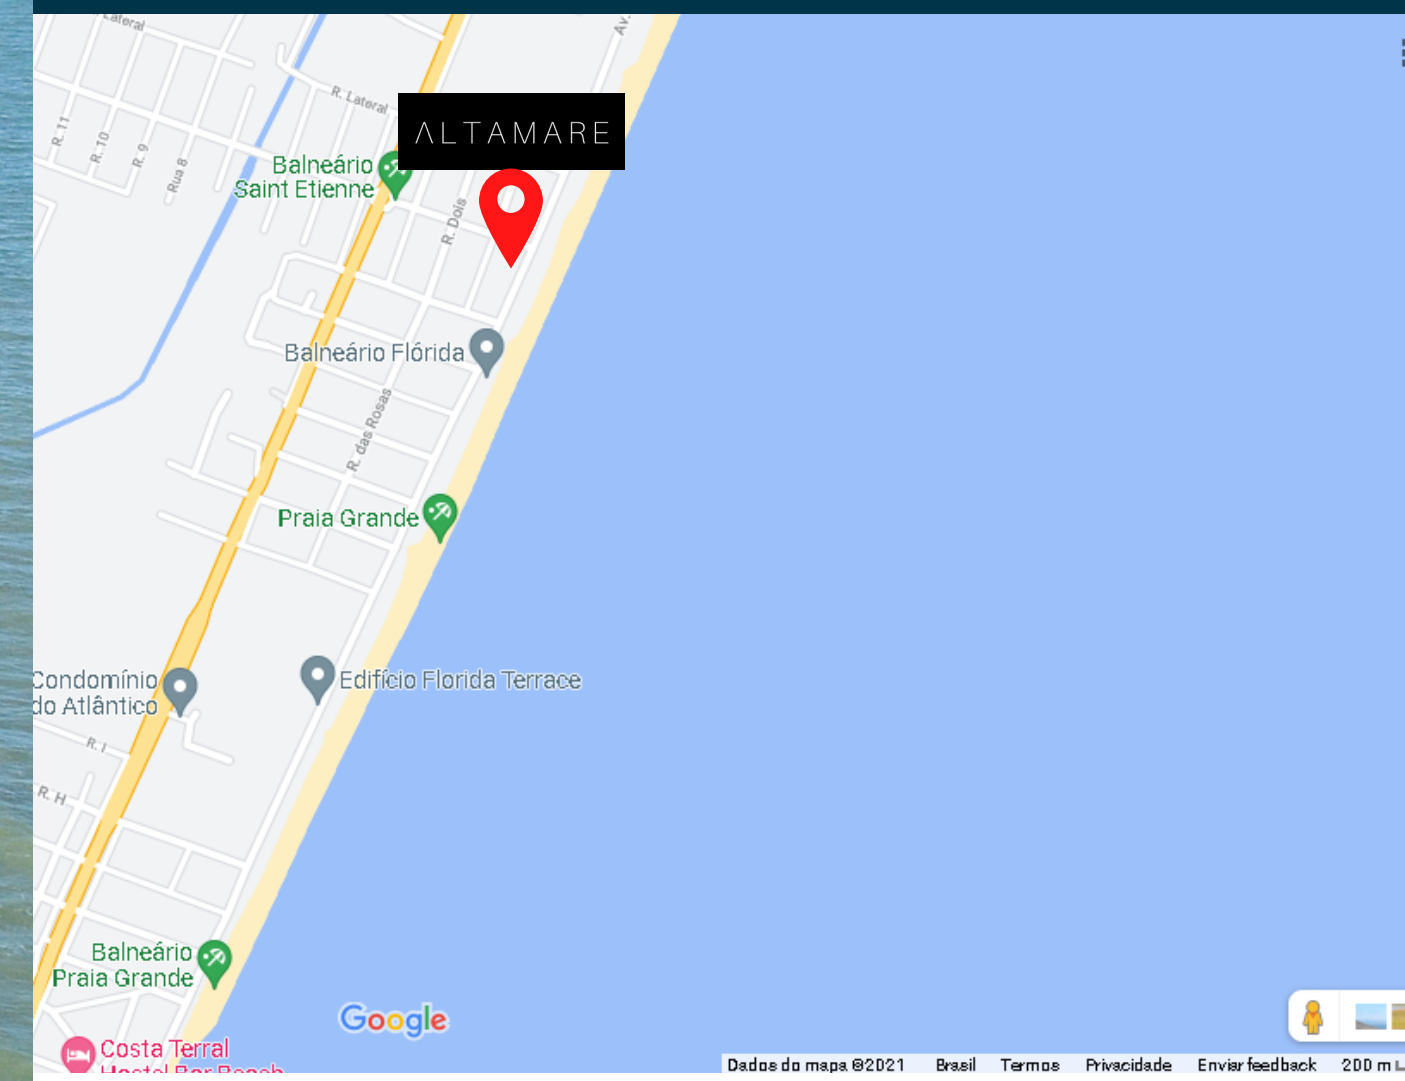

COBERTURA DUPLEX FUNDOS (Pav. Superior)

LESTE (MAR )

2 UNIDADES

3 QUARTOS SENDO 3 SUÍTES

ALTAMARE

LOCALIZAÇÃO

FRENTE PARA O MAR - BALNEÁRIO SAINT ETIENNE

Av. Beira Mar, esquina com a Rua Principal
Matinhos/PR

ALTAMARE