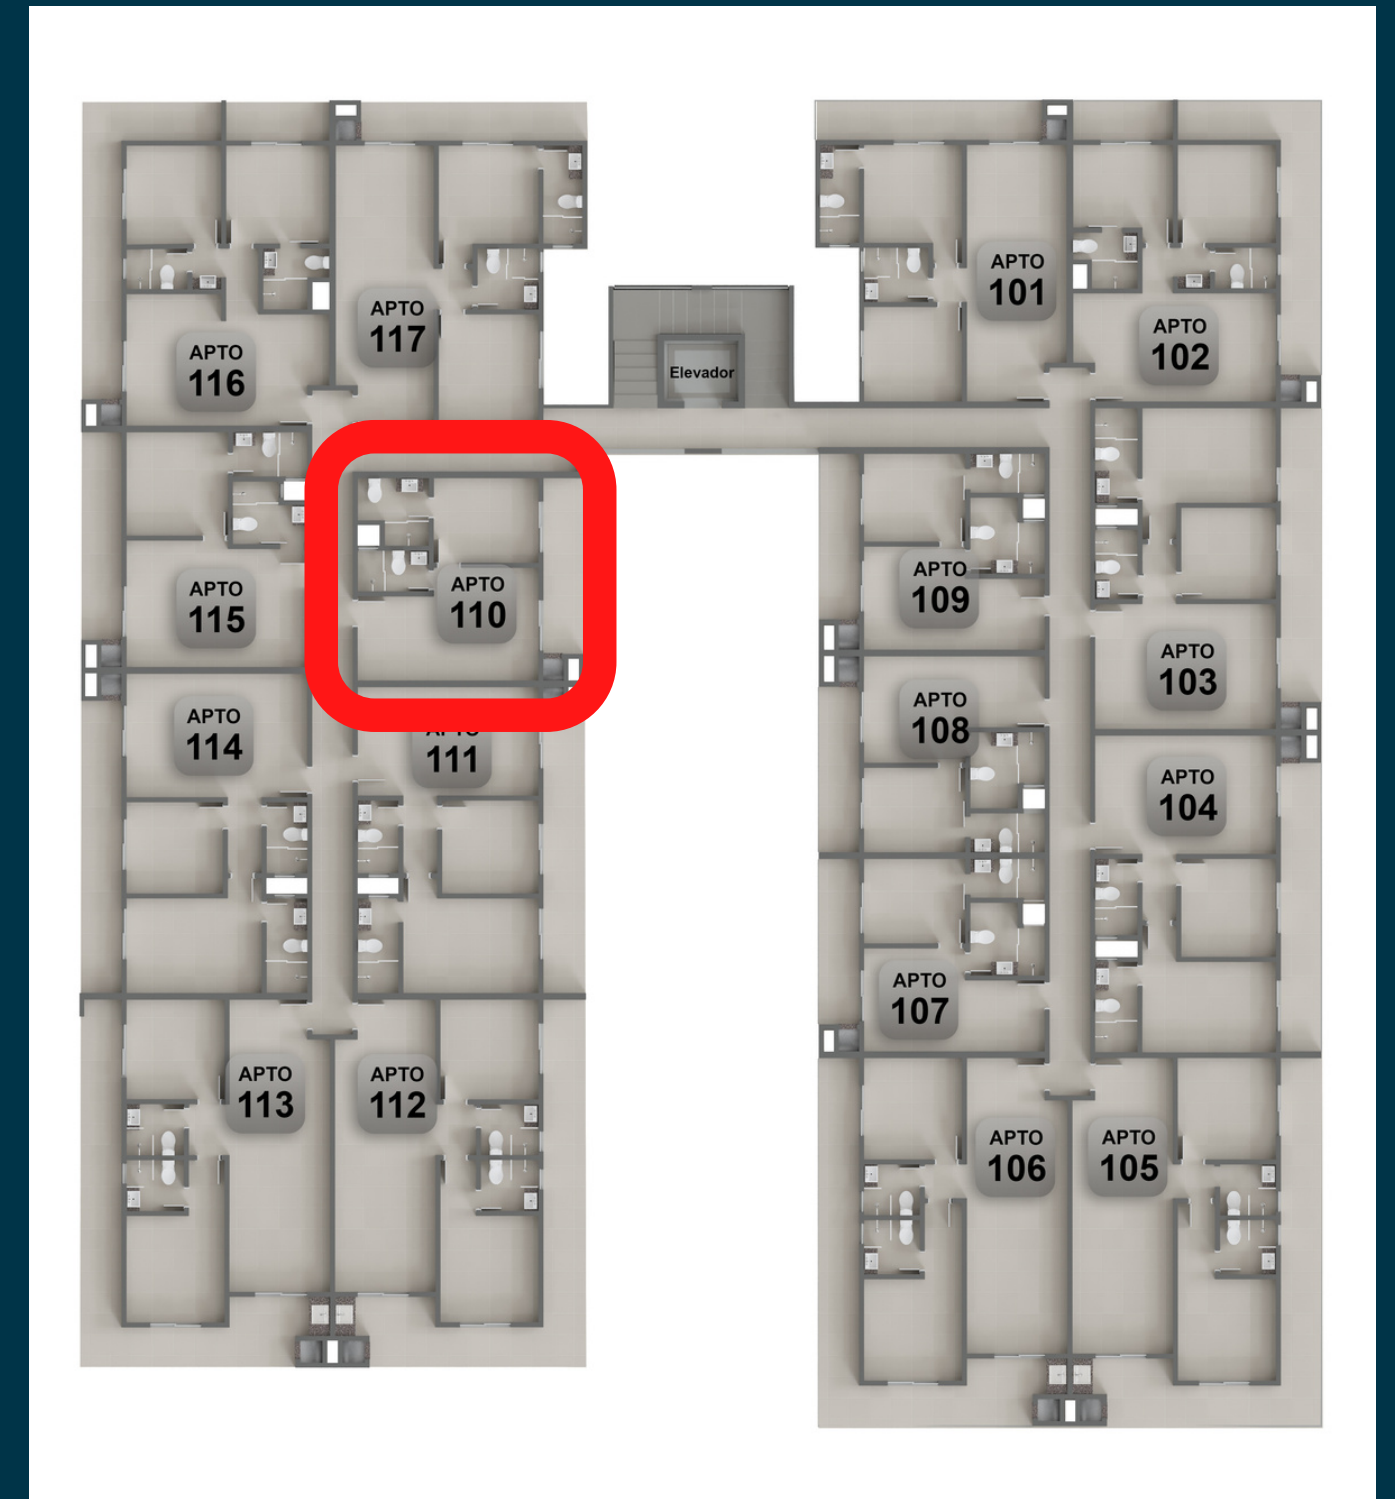

ALTAMARE

ALTAMARE
4661

ALTAMARE

PLANTA TIPO TÉRREO

LESTE (MAR )

4 UNIDADES

3 QUARTOS SENDO 1 SUÍTE

PLANTA TIPO FRENTE

10 UNIDADES

2 QUARTOS SENDO 1 SUÍTE

PLANTA TIPO MEIO 1

LESTE (MAR )

11 UNIDADES

2 QUARTOS SENDO 1 SUÍTE

PLANTA TIPO MEIO 2

3 UNIDADES
1 QUARTO SENDO 1 SUÍTE + 1 BWC

PLANTA TIPO MEIO 3

3 UNIDADES

1 QUARTO SENDO 1 SUÍTE + 1 BWC

PLANTA TIPO MEIO 4

5 UNIDADES

1 QUARTO SENDO 1 SUÍTE + 1 BWC

PLANTA TIPO MEIO 5

2 UNIDADES
1 QUARTO SENDO 1 SUÍTE + 1 BWC

PLANTA TIPO FUNDOS

10 UNIDADES

2 QUARTOS SENDO 1 SUÍTE

COBERTURA DUPLEX FRENTE (Pav. Inferior)

LESTE (MAR )

2 UNIDADES
3 QUARTOS SENDO 2 SUÍTES

COBERTURA DUPLEX FRENTE (Pav. Superior)

2 UNIDADES
3 QUARTOS SENDO 2 SUÍTES