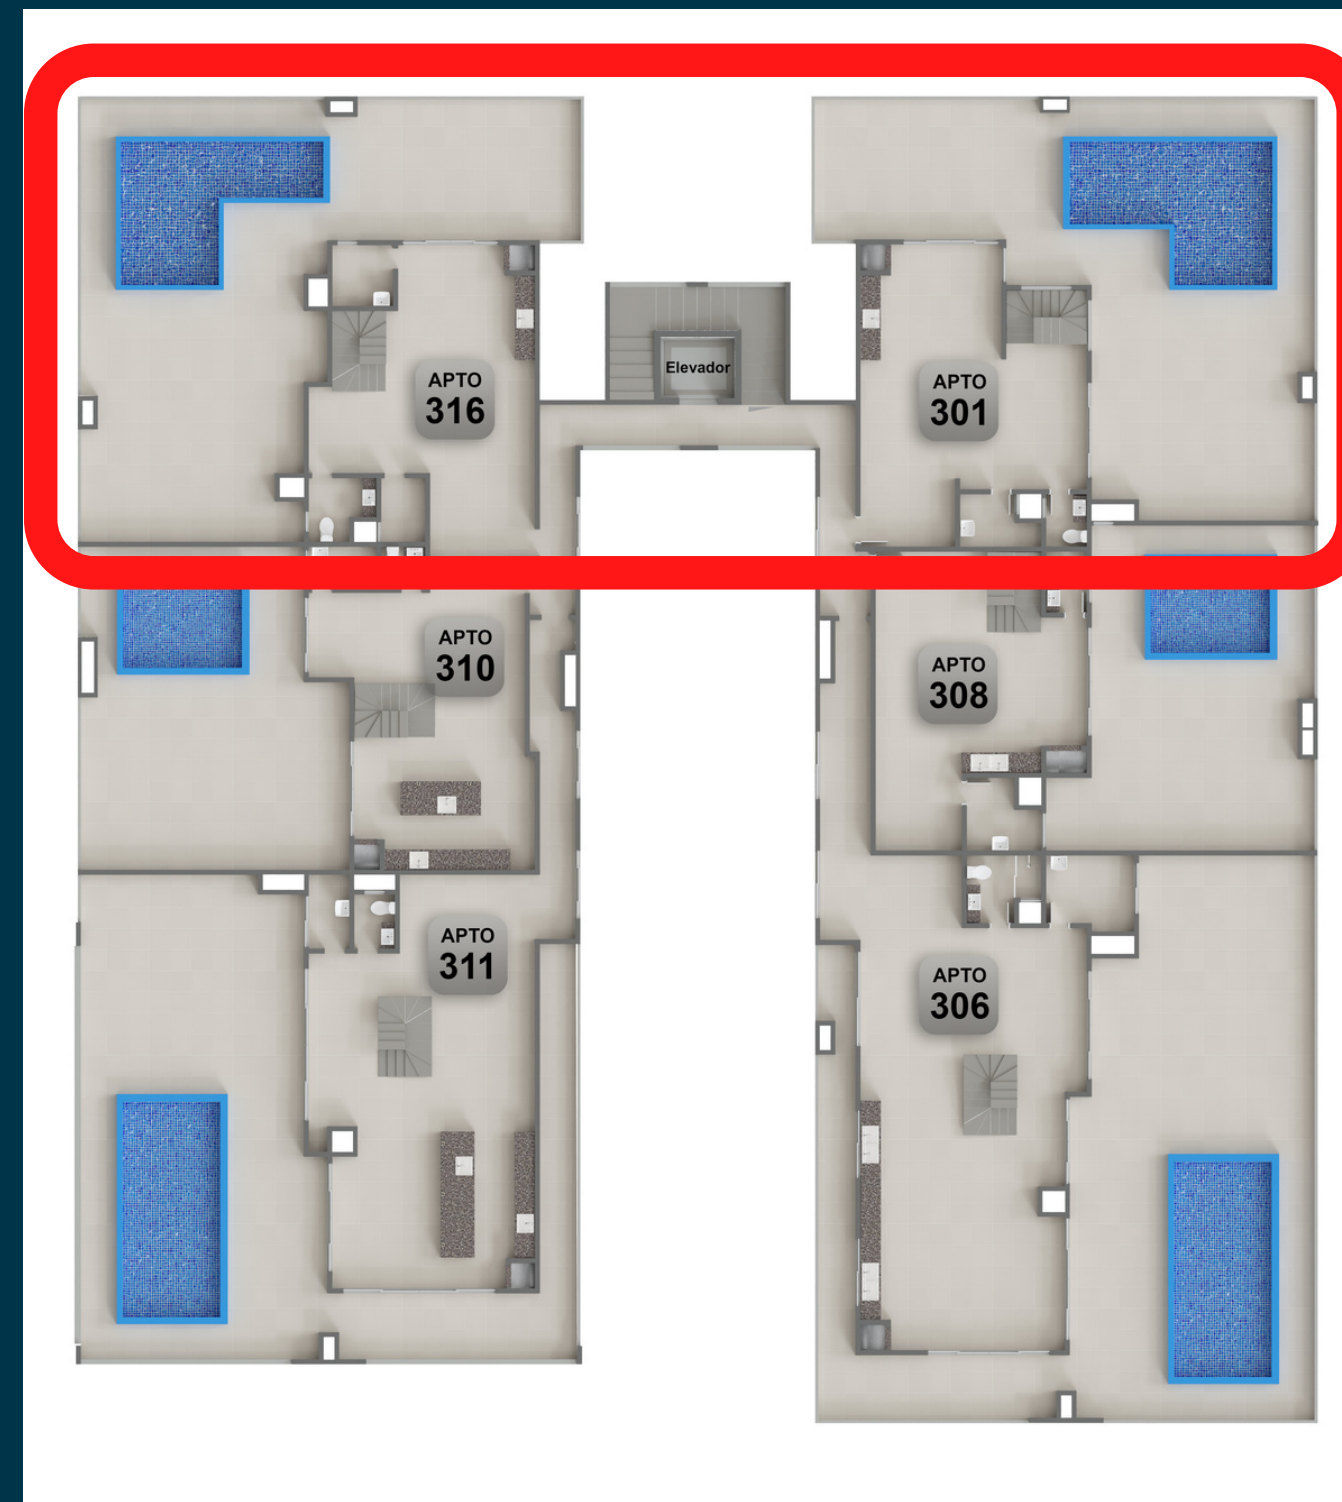

10 UNIDADES

2 QUARTOS SENDO 1 SUÍTE

PLANTA TIPO MEIO 1

LESTE (MAR )

11 UNIDADES

2 QUARTOS SENDO 1 SUÍTE

PLANTA TIPO MEIO 2

3 UNIDADES
1 QUARTO SENDO 1 SUÍTE + 1 BWC

PLANTA TIPO FUNDOS

10 UNIDADES

2 QUARTOS SENDO 1 SUÍTE

COBERTURA DUPLEX FRENTE (Pav. Inferior)

LESTE (MAR )

2 UNIDADES
3 QUARTOS SENDO 2 SUÍTES

COBERTURA DUPLEX FRENTE (Pav. Superior)

2 UNIDADES
3 QUARTOS SENDO 2 SUÍTES

COBERTURA DUPLEX MEIO (Pav. Inferior)

2 UNIDADES
4 QUARTOS SENDO 2 SUÍTES

COBERTURA DUPLEX MEIO (Pav. Superior)

2 UNIDADES
4 QUARTOS SENDO 2 SUÍTES

COBERTURA DUPLEX FUNDOS (Pav. Inferior)

2 UNIDADES
3 QUARTOS SENDO 3 SUÍTES

COBERTURA DUPLEX FUNDOS (Pav. Superior)

LESTE (MAR )

2 UNIDADES

3 QUARTOS SENDO 3 SUÍTES

ALTAMARE

LOCALIZAÇÃO

FRENTE PARA O MAR - BALNEÁRIO SAINT ETIENNE

Av. Beira Mar, esquina com a Rua Principal
Matinhos/PR